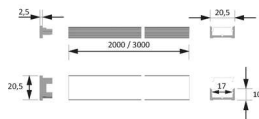

PRODUKTDATENBLATT

LED ChannelLine D Profil black dark

LED ChannelLine D Profil, black, dark
L=2000, Alu-und Abdeckprofil
5587307

Art. Nr.: E9357865 **Abmessungen:** 0,0 x 0,0 x 0,0 mm (L x B x H)
Web ID: 933MLHB5587307 **Verpackungseinheit:** 1 Stück
EAN: 4250985911198 **Mind. Bestellmenge:** 1 Stück

Produktdetails

Gewicht: 1 kg
Bezeichnung: Einbauprofil
Farbe: Schwarz/Schwarz
Nennlaenge: 2000
Produktvorteile:
Hochwertiges flaches Ein- Aufbauprofil
Zum flächenbündigen Einlassen
Abdeckung von oben aufsteckbar oder seitlich einschiebbar

Produkteigenschaft:

Neue opale Abdeckung - 30 % mehr Licht und geringe Veränderung der Lichtfarbe
Homogene Lichtlinie mit Versa Inside ab 160 LED/m bei opaler Abdeckung
Sehr breiter Abstrahlwinkel von ca. 110°

Anwendung:

Flächenbündig in Schrankinnenseiten
Nachrüsten in Nischen

Bestellhinweis:

Verwendung von Einspeisern und Verbindern im Profil möglich
Zur Steigerung der Leuchtkraft können zwei Versa Inside nebeneinander eingeklebt werden
Auswahlhilfe siehe ChannelLine-Übersicht