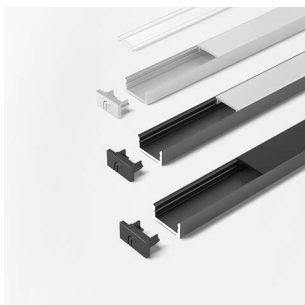

PRODUKTDATENBLATT

LED ChannelLine D Profil black dark

LED ChannelLine D Profil, black, dark
L=2000, Alu-und Abdeckprofil
5587307

Art. Nr.: E9357865 **Abmessungen:** 0,0 x 0,0 x 0,0 mm (L x B x H)
Web ID: 933MLHB5587307 **Verpackungseinheit:** 1 Stück
EAN: 4250985911198 **Mind. Bestellmenge:** 1 Stück

Produktdetails

Gewicht: 1 kg
Bezeichnung: Einbauprofil
Farbe: Schwarz/Schwarz
Nennlaenge: 2000
Produktvorteile:
Hochwertiges flaches Ein- Aufbauprofil
Zum flächenbündigen Einlassen
Abdeckung von oben aufsteckbar oder seitlich einschiebbar

Produkteigenschaft:

Neue opale Abdeckung - 30 % mehr Licht und geringe Veränderung der Lichtfarbe
Homogene Lichtlinie mit Versa Inside ab 160 LED/m bei opaler Abdeckung
Sehr breiter Abstrahlwinkel von ca. 110°

Anwendung:

Flächenbündig in Schrankinnenseiten
Nachrüsten in Nischen

Bestellhinweis:

Verwendung von Einspeisern und Verbindern im Profil möglich
Zur Steigerung der Leuchtkraft können zwei Versa Inside nebeneinander eingeklebt werden
Auswahlhilfe siehe ChannelLine-Übersicht