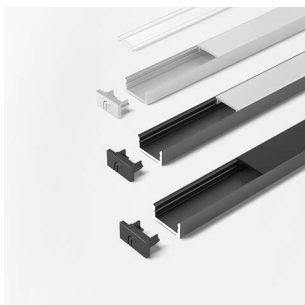

PRODUKTDATENBLATT

LED ChannelLine D Profil black dark

LED ChannelLine D Profil, black, dark
L=3000, Alu-und Abdeckprofil
5587308

Art. Nr.: E9347866 **Abmessungen:** 0,0 x 0,0 x 0,0 mm (L x B x H)
Web ID: 933MLHB5587308 **Verpackungseinheit:** 1 Stück
EAN: 4250985911204 **Mind. Bestellmenge:** 1 Stück

Produktdetails

Gewicht: 1 kg
Bezeichnung: Einbauprofil
Farbe: Schwarz/Schwarz
Nennlaenge: 3000
Produktvorteile:
Hochwertiges flaches Ein- Aufbauprofil
Zum flächenbündigen Einlassen
Abdeckung von oben aufsteckbar oder seitlich einschiebbar

Produkteigenschaft:

Neue opale Abdeckung - 30 % mehr Licht und geringe Veränderung der Lichtfarbe
Homogene Lichtlinie mit Versa Inside ab 160 LED/m bei opaler Abdeckung
Sehr breiter Abstrahlwinkel von ca. 110°

Anwendung:

Flächenbündig in Schrankinnenseiten
Nachrüsten in Nischen

Bestellhinweis:

Verwendung von Einspeisern und Verbindern im Profil möglich
Zur Steigerung der Leuchtkraft können zwei Versa Inside nebeneinander eingeklebt werden
Auswahlhilfe siehe ChannelLine-Übersicht