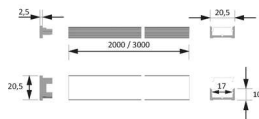

PRODUKTDATENBLATT

LED ChannelLine D Profil black dark

LED ChannelLine D Profil, black, dark
L=3000, Alu-und Abdeckprofil
5587308

Art. Nr.: E9347866 **Abmessungen:** 0,0 x 0,0 x 0,0 mm (L x B x H)
Web ID: 933MLHB5587308 **Verpackungseinheit:** 1 Stück
EAN: 4250985911204 **Mind. Bestellmenge:** 1 Stück

Produktdetails

Gewicht: 1 kg
Bezeichnung: Einbauprofil
Farbe: Schwarz/Schwarz
Nennlaenge: 3000
Produktvorteile:
Hochwertiges flaches Ein- Aufbauprofil
Zum flächenbündigen Einlassen
Abdeckung von oben aufsteckbar oder seitlich einschiebbar

Produkteigenschaft:

Neue opale Abdeckung - 30 % mehr Licht und geringe Veränderung der Lichtfarbe
Homogene Lichtlinie mit Versa Inside ab 160 LED/m bei opaler Abdeckung
Sehr breiter Abstrahlwinkel von ca. 110°

Anwendung:

Flächenbündig in Schrankinnenseiten
Nachrüsten in Nischen

Bestellhinweis:

Verwendung von Einspeisern und Verbindern im Profil möglich
Zur Steigerung der Leuchtkraft können zwei Versa Inside nebeneinander eingeklebt werden
Auswahlhilfe siehe ChannelLine-Übersicht