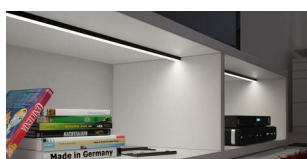

PRODUKTDATENBLATT

LED ChannelLine D Profil opal 10-er Set

LED ChannelLine D Profil, opal, 10-er Set
L=3000, Alu- und Abdeckprofil
5587312

Art. Nr.: E9327868 **Abmessungen:** 0,0 x 0,0 x 0,0 mm (L x B x H)
Web ID: 933MLHB5587312 **Verpackungseinheit:** 1 Pack
EAN: 4250985911143 **Mind. Bestellmenge:** 1 Pack

Produktdetails

Gewicht: 1 kg
Bezeichnung: Einbauprofil 10er Set
Farbe: Aluminium/Opal
Nennlänge: 3000
Produktvorteile:
Hochwertiges flaches Ein- Aufbauprofil
Zum flächenbündigen Einlassen
Abdeckung von oben aufsteckbar oder seitlich einschiebbar

Produkteigenschaft:

Neue opale Abdeckung - 30 % mehr Licht und geringe Veränderung der Lichtfarbe
Homogene Lichtlinie mit Versa Inside ab 160 LED/m bei opaler Abdeckung
Sehr breiter Abstrahlwinkel von ca. 110°

Anwendung:

Flächenbündig in Schrankinnenseiten
Nachrüsten in Nischen

Bestellhinweis:

Verwendung von Einspeisern und Verbindern im Profil möglich
Zur Steigerung der Leuchtkraft können zwei Versa Inside nebeneinander eingeklebt werden
Auswahlhilfe siehe ChannelLine-Übersicht