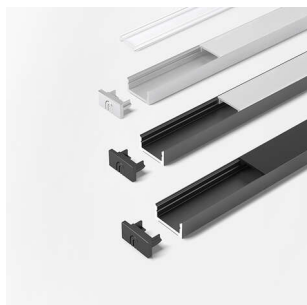

PRODUKTDATENBLATT

LED ChannelLine D Profil opal 10-er Set

LED ChannelLine D Profil, opal, 10-er Set
L=3000, Alu- und Abdeckprofil
5587312

Art. Nr.: E9327868 **Abmessungen:** 0,0 x 0,0 x 0,0 mm (L x B x H)
Web ID: 933MLHB5587312 **Verpackungseinheit:** 1 Pack
EAN: 4250985911143 **Mind. Bestellmenge:** 1 Pack

Produktdetails

Gewicht: 1 kg
Bezeichnung: Einbauprofil 10er Set
Farbe: Aluminium/Opal
Nennlänge: 3000
Produktvorteile:
Hochwertiges flaches Ein- Aufbauprofil
Zum flächenbündigen Einlassen
Abdeckung von oben aufsteckbar oder seitlich einschiebbar

Produkteigenschaft:

Neue opale Abdeckung - 30 % mehr Licht und geringe Veränderung der Lichtfarbe
Homogene Lichtlinie mit Versa Inside ab 160 LED/m bei opaler Abdeckung
Sehr breiter Abstrahlwinkel von ca. 110°

Anwendung:

Flächenbündig in Schrankinnenseiten
Nachrüsten in Nischen

Bestellhinweis:

Verwendung von Einspeisern und Verbindern im Profil möglich
Zur Steigerung der Leuchtkraft können zwei Versa Inside nebeneinander eingeklebt werden
Auswahlhilfe siehe ChannelLine-Übersicht