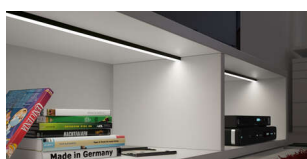

PRODUKTDATENBLATT

ChannelLineD Profil black opal 10-er Set

ChannelLineD Profil,black,opal,10-er Set
L=2000, Alu-und Abdeckprofil
5587315

Art. Nr.: E9317869   **Abmessungen:** 0,0 x 0,0 x 0,0 mm (L x B x H)
Web ID: 933MLHB5587315   **Verpackungseinheit:** 1 Pack
EAN: 4250985911174   **Mind. Bestellmenge:** 1 Pack

Produktdetails

Gewicht: 1 kg
Bezeichnung: Einbauprofil 10er Set
Farbe: Schwarz/Opal
Nennlaenge: 2000

Produktvorteile:

Hochwertiges flaches Ein- Aufbauprofil
Zum flächenbündigen Einlassen
Abdeckung von oben aufsteckbar oder seitlich
einschiebbar

Produkteigenschaft:

Neue opale Abdeckung - 30 % mehr Licht und
geringe Veränderung der Lichtfarbe
Homogene Lichtlinie mit Versa Inside ab
160 LED/m bei opaler Abdeckung
Sehr breiter Abstrahlwinkel von ca. 110°

Anwendung:

Flächenbündig in Schrankinnenseiten
Nachrüsten in Nischen

Bestellhinweis:

Verwendung von Einspeisern und Verbindern im
Profil möglich
Zur Steigerung der Leuchtkraft können zwei
Versa Inside nebeneinander eingeklebt werden
Auswahlhilfe siehe ChannelLine-Übersicht

Empfohlen für:

Versa Inside 120
Versa Inside 160
Versa Linea

Lieferumfang

10er Set