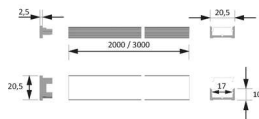

PRODUKTDATENBLATT

ChannelLineD Profil black opal 10-er Set

ChannelLineD Profil,black,opal,10-er Set
L=2000, Alu-und Abdeckprofil
5587315

Art. Nr.: E9317869 **Abmessungen:** 0,0 x 0,0 x 0,0 mm (L x B x H)
Web ID: 933MLHB5587315 **Verpackungseinheit:** 1 Pack
EAN: 4250985911174 **Mind. Bestellmenge:** 1 Pack

Produktdetails

Gewicht: 1 kg
Bezeichnung: Einbauprofil 10er Set
Farbe: Schwarz/Opal
Nennlaenge: 2000

Produktvorteile:

Hochwertiges flaches Ein- Aufbauprofil
Zum flächenbündigen Einlassen
Abdeckung von oben aufsteckbar oder seitlich
einschiebbar

Produkteigenschaft:

Neue opale Abdeckung - 30 % mehr Licht und
geringe Veränderung der Lichtfarbe
Homogene Lichtlinie mit Versa Inside ab
160 LED/m bei opaler Abdeckung
Sehr breiter Abstrahlwinkel von ca. 110°

Anwendung:

Flächenbündig in Schrankinnenseiten
Nachrüsten in Nischen

Bestellhinweis:

Verwendung von Einspeisern und Verbindern im
Profil möglich
Zur Steigerung der Leuchtkraft können zwei
Versa Inside nebeneinander eingeklebt werden
Auswahlhilfe siehe ChannelLine-Übersicht