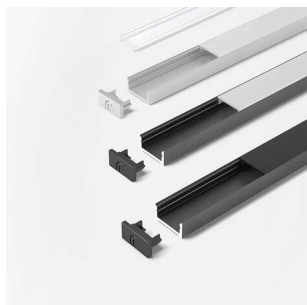

PRODUKTDATENBLATT

ChannelLineD Profil black opal 10-er Set

ChannelLineD Profil,black,opal,10-er Set
L=2000, Alu-und Abdeckprofil
5587315

Art. Nr.: E9317869 **Abmessungen:** 0,0 x 0,0 x 0,0 mm (L x B x H)
Web ID: 933MLHB5587315 **Verpackungseinheit:** 1 Pack
EAN: 4250985911174 **Mind. Bestellmenge:** 1 Pack

Produktdetails

Gewicht: 1 kg
Bezeichnung: Einbauprofil 10er Set
Farbe: Schwarz/Opal
Nennlaenge: 2000

Produktvorteile:

Hochwertiges flaches Ein- Aufbauprofil
Zum flächenbündigen Einlassen
Abdeckung von oben aufsteckbar oder seitlich
einschiebbar

Produkteigenschaft:

Neue opale Abdeckung - 30 % mehr Licht und
geringe Veränderung der Lichtfarbe
Homogene Lichtlinie mit Versa Inside ab
160 LED/m bei opaler Abdeckung
Sehr breiter Abstrahlwinkel von ca. 110°

Anwendung:

Flächenbündig in Schrankinnenseiten
Nachrüsten in Nischen

Bestellhinweis:

Verwendung von Einspeisern und Verbindern im
Profil möglich
Zur Steigerung der Leuchtkraft können zwei
Versa Inside nebeneinander eingeklebt werden
Auswahlhilfe siehe ChannelLine-Übersicht