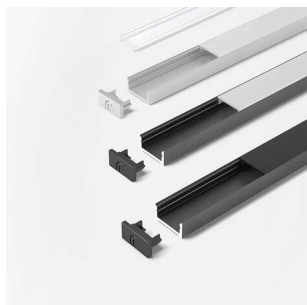

PRODUKTDATENBLATT

ChannelLine D Profil black dark 10er Set

ChannelLine D Profil,black,dark,10er Set
L=2000, Alu-und Abdeckprofil
5587317

Art. Nr.: E9377871 **Abmessungen:** 0,0 x 0,0 x 0,0 mm (L x B x H)
Web ID: 933MLHB5587317 **Verpackungseinheit:** 1 Pack
EAN: 4250985911211 **Mind. Bestellmenge:** 1 Pack

Produktdetails

Gewicht: 1 kg
Bezeichnung: Einbauprofil 10er Set
Farbe: Schwarz/Schwarz
Nennlaenge: 2000

Produktvorteile:

Hochwertiges flaches Ein- Aufbauprofil
Zum flächenbündigen Einlassen
Abdeckung von oben aufsteckbar oder seitlich
einschiebbar

Produkteigenschaft:

Neue opale Abdeckung - 30 % mehr Licht und
geringe Veränderung der Lichtfarbe
Homogene Lichtlinie mit Versa Inside ab
160 LED/m bei opaler Abdeckung
Sehr breiter Abstrahlwinkel von ca. 110°

Anwendung:

Flächenbündig in Schrankinnenseiten
Nachrüsten in Nischen

Bestellhinweis:

Verwendung von Einspeisern und Verbindern im
Profil möglich
Zur Steigerung der Leuchtkraft können zwei
Versa Inside nebeneinander eingeklebt werden
Auswahlhilfe siehe ChannelLine-Übersicht