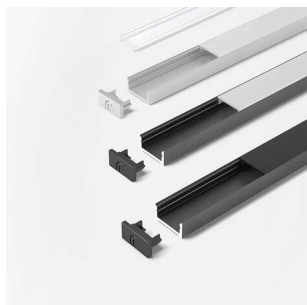

PRODUKTDATENBLATT

ChannelLine D Profil black dark 10er Set

ChannelLine D Profil,black,dark,10er Set
L=3000, Alu-und Abdeckprofil
5587318

Art. Nr.: E9367872 **Abmessungen:** 0,0 x 0,0 x 0,0 mm (L x B x H)
Web ID: 933MLHB5587318 **Verpackungseinheit:** 1 Pack
EAN: 4250985911228 **Mind. Bestellmenge:** 1 Pack

Produktdetails

Gewicht: 1 kg
Bezeichnung: Einbauprofil 10er Set
Farbe: Schwarz/Schwarz
Nennlaenge: 3000

Produktvorteile:

Hochwertiges flaches Ein- Aufbauprofil
Zum flächenbündigen Einlassen
Abdeckung von oben aufsteckbar oder seitlich
einschiebbar

Produkteigenschaft:

Neue opale Abdeckung - 30 % mehr Licht und
geringe Veränderung der Lichtfarbe
Homogene Lichtlinie mit Versa Inside ab
160 LED/m bei opaler Abdeckung
Sehr breiter Abstrahlwinkel von ca. 110°

Anwendung:

Flächenbündig in Schrankinnenseiten
Nachrüsten in Nischen

Bestellhinweis:

Verwendung von Einspeisern und Verbindern im
Profil möglich
Zur Steigerung der Leuchtkraft können zwei
Versa Inside nebeneinander eingeklebt werden
Auswahlhilfe siehe ChannelLine-Übersicht