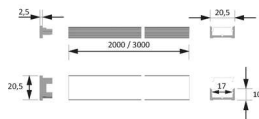

PRODUKTDATENBLATT

ChannelLine D Profil black dark 10er Set

ChannelLine D Profil,black,dark,10er Set
L=3000, Alu-und Abdeckprofil
5587318

Art. Nr.: E9367872 **Abmessungen:** 0,0 x 0,0 x 0,0 mm (L x B x H)
Web ID: 933MLHB5587318 **Verpackungseinheit:** 1 Pack
EAN: 4250985911228 **Mind. Bestellmenge:** 1 Pack

Produktdetails

Gewicht: 1 kg
Bezeichnung: Einbauprofil 10er Set
Farbe: Schwarz/Schwarz
Nennlaenge: 3000

Produktvorteile:

Hochwertiges flaches Ein- Aufbauprofil
Zum flächenbündigen Einlassen
Abdeckung von oben aufsteckbar oder seitlich
einschiebbar

Produkteigenschaft:

Neue opale Abdeckung - 30 % mehr Licht und
geringe Veränderung der Lichtfarbe
Homogene Lichtlinie mit Versa Inside ab
160 LED/m bei opaler Abdeckung
Sehr breiter Abstrahlwinkel von ca. 110°

Anwendung:

Flächenbündig in Schrankinnenseiten
Nachrüsten in Nischen

Bestellhinweis:

Verwendung von Einspeisern und Verbindern im
Profil möglich
Zur Steigerung der Leuchtkraft können zwei
Versa Inside nebeneinander eingeklebt werden
Auswahlhilfe siehe ChannelLine-Übersicht