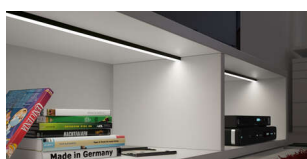

PRODUKTDATENBLATT

ChannelLine D Profil black dark 10er Set

ChannelLine D Profil,black,dark,10er Set
L=3000, Alu-und Abdeckprofil
5587318

Art. Nr.: E9367872 **Abmessungen:** 0,0 x 0,0 x 0,0 mm (L x B x H)
Web ID: 933MLHB5587318 **Verpackungseinheit:** 1 Pack
EAN: 4250985911228 **Mind. Bestellmenge:** 1 Pack

Produktdetails

Gewicht: 1 kg
Bezeichnung: Einbauprofil 10er Set
Farbe: Schwarz/Schwarz
Nennlaenge: 3000

Produktvorteile:

Hochwertiges flaches Ein- Aufbauprofil
Zum flächenbündigen Einlassen
Abdeckung von oben aufsteckbar oder seitlich
einschiebbar

Produkteigenschaft:

Neue opale Abdeckung - 30 % mehr Licht und
geringe Veränderung der Lichtfarbe
Homogene Lichtlinie mit Versa Inside ab
160 LED/m bei opaler Abdeckung
Sehr breiter Abstrahlwinkel von ca. 110°

Anwendung:

Flächenbündig in Schrankinnenseiten
Nachrüsten in Nischen

Bestellhinweis:

Verwendung von Einspeisern und Verbindern im
Profil möglich
Zur Steigerung der Leuchtkraft können zwei
Versa Inside nebeneinander eingeklebt werden
Auswahlhilfe siehe ChannelLine-Übersicht