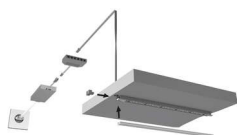

PRODUKTDATENBLATT

LED ChannelLine i Profil opal

LED ChannelLine i Profil, opal
L=2000, Alu-und Abdeckprofil
5587401

Art. Nr.: E9357873 **Abmessungen:** 0,0 x 0,0 x 0,0 mm (L x B x H)
Web ID: 933MLHB5587401 **Verpackungseinheit:** 1 Stück
EAN: 4250985911235 **Mind. Bestellmenge:** 1 Stück

Produktdetails

Gewicht: 1 kg
Bezeichnung: Einbauprofil
Farbe: Aluminium/Opal
Nennlänge: 2000
Produktvorteile:
Hochwertiges Ein- Aufbauprofil
Nahezu randlose Leuchtfläche
Zum flächenbündigen Einlassen
Filigranes Profil für dünne Materialien

Produkteigenschaft:

Neue opale Abdeckung - 30 % mehr Licht und geringe Veränderung der Lichtfarbe
Homogene Lichtlinie mit Versa Inside ab 233 LED/m
Sehr breiter Abstrahlwinkel von ca. 100°

Anwendung:

Flächenbündig in Korpusseiten oder -böden
Nachrüsten in Nischen
Bestellhinweis
Auswahlhilfe siehe ChannelLine-Übersichtsseite