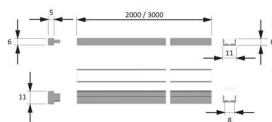

PRODUKTDATENBLATT

LED ChannelLine i Profil opal

LED ChannelLine i Profil, opal
L=2000, Alu-und Abdeckprofil
5587401

Art. Nr.: E9357873 **Abmessungen:** 0,0 x 0,0 x 0,0 mm (L x B x H)
Web ID: 933MLHB5587401 **Verpackungseinheit:** 1 Stück
EAN: 4250985911235 **Mind. Bestellmenge:** 1 Stück

Produktdetails

Gewicht: 1 kg
Bezeichnung: Einbauprofil
Farbe: Aluminium/Opal
Nennlänge: 2000
Produktvorteile:
Hochwertiges Ein- Aufbauprofil
Nahezu randlose Leuchtfläche
Zum flächenbündigen Einlassen
Filigranes Profil für dünne Materialien

Produkteigenschaft:

Neue opale Abdeckung - 30 % mehr Licht und geringe Veränderung der Lichtfarbe
Homogene Lichtlinie mit Versa Inside ab 233 LED/m
Sehr breiter Abstrahlwinkel von ca. 100°

Anwendung:

Flächenbündig in Korpusseiten oder -böden
Nachrüsten in Nischen
Bestellhinweis
Auswahlhilfe siehe ChannelLine-Übersichtsseite