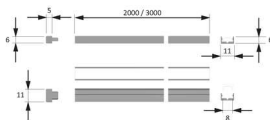

PRODUKTDATENBLATT

LED ChannelLine i Profil opal

LED ChannelLine i Profil, opal
L=3000, Alu-und Abdeckprofil
5587402

Art. Nr.: E9347874 **Abmessungen:** 0,0 x 0,0 x 0,0 mm (L x B x H)
Web ID: 933MLHB5587402 **Verpackungseinheit:** 1 Stück
EAN: 4250985911242 **Mind. Bestellmenge:** 1 Stück

Produktdetails

Gewicht: 1 kg
Bezeichnung: Einbauprofil
Farbe: Aluminium/Opal
Nennlänge: 3000
Produktvorteile:
Hochwertiges Ein- Aufbauprofil
Nahezu randlose Leuchtfläche
Zum flächenbündigen Einlassen
Filigranes Profil für dünne Materialien

Produkteigenschaft:

Neue opale Abdeckung - 30 % mehr Licht und geringe Veränderung der Lichtfarbe
Homogene Lichtlinie mit Versa Inside ab 233 LED/m
Sehr breiter Abstrahlwinkel von ca. 100°

Anwendung:

Flächenbündig in Korpusseiten oder -böden
Nachrüsten in Nischen
Bestellhinweis
Auswahlhilfe siehe ChannelLine-Übersichtsseite