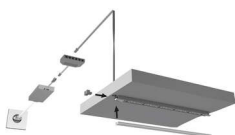

PRODUKTDATENBLATT

LED ChannelLine i Profil opal

LED ChannelLine i Profil, opal
L=3000, Alu-und Abdeckprofil
5587402

Art. Nr.: E9347874 **Abmessungen:** 0,0 x 0,0 x 0,0 mm (L x B x H)
Web ID: 933MLHB5587402 **Verpackungseinheit:** 1 Stück
EAN: 4250985911242 **Mind. Bestellmenge:** 1 Stück

Produktdetails

Gewicht: 1 kg
Bezeichnung: Einbauprofil
Farbe: Aluminium/Opal
Nennlänge: 3000
Produktvorteile:
Hochwertiges Ein- Aufbauprofil
Nahezu randlose Leuchtfläche
Zum flächenbündigen Einlassen
Filigranes Profil für dünne Materialien

Produkteigenschaft:

Neue opale Abdeckung - 30 % mehr Licht und geringe Veränderung der Lichtfarbe
Homogene Lichtlinie mit Versa Inside ab 233 LED/m
Sehr breiter Abstrahlwinkel von ca. 100°

Anwendung:

Flächenbündig in Korpusseiten oder -böden
Nachrüsten in Nischen
Bestellhinweis
Auswahlhilfe siehe ChannelLine-Übersichtsseite