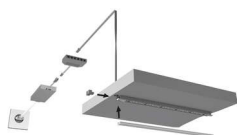

PRODUKTDATENBLATT

LED ChannelLine i Profil black opal

LED ChannelLine i Profil black, opal
L=2000, Alu-und Abdeckprofil
5587405

Art. Nr.: E9337875   **Abmessungen:** 0,0 x 0,0 x 0,0 mm (L x B x H)
Web ID: 933MLHB5587405   **Verpackungseinheit:** 1 Stück
EAN: 4250985911273   **Mind. Bestellmenge:** 1 Stück

Produktdetails

Gewicht: 1 kg
Bezeichnung: Einbauprofil
Farbe: Schwarz/Opal
Nennlänge: 2000
Produktvorteile:
Hochwertiges Ein- Aufbauprofil
Nahezu randlose Leuchtfläche
Zum flächenbündigen Einlassen
Filigranes Profil für dünne Materialien

Produkteigenschaft:

Neue opale Abdeckung - 30 % mehr Licht und geringe Veränderung der Lichtfarbe
Homogene Lichtlinie mit Versa Inside ab 233 LED/m
Sehr breiter Abstrahlwinkel von ca. 100°

Anwendung:

Flächenbündig in Korpusseiten oder -böden
Nachrüsten in Nischen
Bestellhinweis
Auswahlhilfe siehe ChannelLine-Übersichtsseite

Empfohlen für:

Versa Inside 233 HP
Versa Linear

Downloads zum Artikel

- montagehilfe-images-channelline-i-2000mm-aluminium-opal.pdf
- Magic_Seite__78-79.pdf