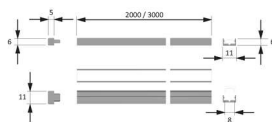

### LED ChannelLine i Profil black opal

LED ChannelLine i Profil black, opal  
L=2000, Alu-und Abdeckprofil  
5587405

**Art. Nr.:** E9337875      **Abmessungen:** 0,0 x 0,0 x 0,0 mm (L x B x H)  
**Web ID:** 933MLHB5587405      **Verpackungseinheit:** 1 Stück  
**EAN:** 4250985911273      **Mind. Bestellmenge:** 1 Stück

#### Produktdetails

**Gewicht:** 1 kg  
**Bezeichnung:** Einbauprofil  
**Farbe:** Schwarz/Opal  
**Nennlänge:** 2000  
**Produktvorteile:**  
Hochwertiges Ein- Aufbauprofil  
Nahezu randlose Leuchtfläche  
Zum flächenbündigen Einlassen  
Filigranes Profil für dünne Materialien