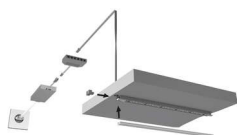

PRODUKTDATENBLATT

LED ChannelLine i Profil black opal

LED ChannelLine i Profil black, opal
L=3000, Alu-und Abdeckprofil
5587406

Art. Nr.: E9327876   **Abmessungen:** 0,0 x 0,0 x 0,0 mm (L x B x H)
Web ID: 933MLHB5587406   **Verpackungseinheit:** 1 Stück
EAN: 4250985911280   **Mind. Bestellmenge:** 1 Stück

Produktdetails

Gewicht: 1 kg
Bezeichnung: Einbauprofil
Farbe: Schwarz/Opal
Nennlänge: 3000
Produktvorteile:
Hochwertiges Ein- Aufbauprofil
Nahezu randlose Leuchtfläche
Zum flächenbündigen Einlassen
Filigranes Profil für dünne Materialien

Produkteigenschaft:

Neue opale Abdeckung - 30 % mehr Licht und geringe Veränderung der Lichtfarbe
Homogene Lichtlinie mit Versa Inside ab 233 LED/m
Sehr breiter Abstrahlwinkel von ca. 100°

Anwendung:

Flächenbündig in Korpusseiten oder -böden
Nachrüsten in Nischen
Bestellhinweis
Auswahlhilfe siehe ChannelLine-Übersichtsseite

Empfohlen für:

Versa Inside 233 HP
Versa Linear

Downloads zum Artikel

- montagehilfe-images-channelline-i-2000mm-aluminium-opal.pdf
- Magic_Seite__78-79.pdf