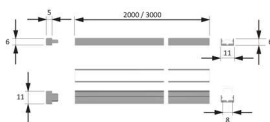

### LED ChannelLine i Profil black opal

LED ChannelLine i Profil black, opal  
L=3000, Alu-und Abdeckprofil  
5587406

**Art. Nr.:** E9327876      **Abmessungen:** 0,0 x 0,0 x 0,0 mm (L x B x H)  
**Web ID:** 933MLHB5587406      **Verpackungseinheit:** 1 Stück  
**EAN:** 4250985911280      **Mind. Bestellmenge:** 1 Stück

#### Produktdetails

**Gewicht:** 1 kg  
**Bezeichnung:** Einbauprofil  
**Farbe:** Schwarz/Opal  
**Nennlänge:** 3000  
**Produktvorteile:**  
Hochwertiges Ein- Aufbauprofil  
Nahezu randlose Leuchtfläche  
Zum flächenbündigen Einlassen  
Filigranes Profil für dünne Materialien

#### Anwendung:

Flächenbündig in Korpusseiten oder -böden  
Nachrüsten in Nischen  
**Bestellhinweis**  
Auswahlhilfe siehe ChannelLine-Übersichtsseite