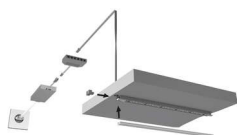

PRODUKTDATENBLATT

LED ChannelLine i Profil black dark

LED ChannelLine i Profil black, dark
L=2000, Alu-und Abdeckprofil
5587407

Art. Nr.: E9317877 **Abmessungen:** 0,0 x 0,0 x 0,0 mm (L x B x H)
Web ID: 933MLHB5587407 **Verpackungseinheit:** 1 Stück
EAN: 4250985911297 **Mind. Bestellmenge:** 1 Stück

Produktdetails

Gewicht: 1 kg
Bezeichnung: Einbauprofil
Farbe: Schwarz/Schwarz
Nennlänge: 2000

Produktvorteile:

Hochwertiges Ein- Aufbauprofil
Nahezu randlose Leuchtfläche
Zum flächenbündigen Einlassen
Filigranes Profil für dünne Materialien

Produkteigenschaft:

Neue opale Abdeckung - 30 % mehr Licht und geringe Veränderung der Lichtfarbe
Homogene Lichtlinie mit Versa Inside ab 233 LED/m
Sehr breiter Abstrahlwinkel von ca. 100°

Anwendung:

Flächenbündig in Korpusseiten oder -böden
Nachrüsten in Nischen
Bestellhinweis
Auswahlhilfe siehe ChannelLine-Übersichtsseite