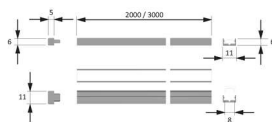

PRODUKTDATENBLATT

LED ChannelLine i Profil black dark

LED ChannelLine i Profil black, dark
L=2000, Alu-und Abdeckprofil
5587407

Art. Nr.: E9317877 **Abmessungen:** 0,0 x 0,0 x 0,0 mm (L x B x H)
Web ID: 933MLHB5587407 **Verpackungseinheit:** 1 Stück
EAN: 4250985911297 **Mind. Bestellmenge:** 1 Stück

Produktdetails

Gewicht: 1 kg
Bezeichnung: Einbauprofil
Farbe: Schwarz/Schwarz
Nennlänge: 2000

Produktvorteile:

Hochwertiges Ein- Aufbauprofil
Nahezu randlose Leuchtfläche
Zum flächenbündigen Einlassen
Filigranes Profil für dünne Materialien

Produkteigenschaft:

Neue opale Abdeckung - 30 % mehr Licht und geringe Veränderung der Lichtfarbe
Homogene Lichtlinie mit Versa Inside ab 233 LED/m
Sehr breiter Abstrahlwinkel von ca. 100°

Anwendung:

Flächenbündig in Korpusseiten oder -böden
Nachrüsten in Nischen
Bestellhinweis
Auswahlhilfe siehe ChannelLine-Übersichtsseite