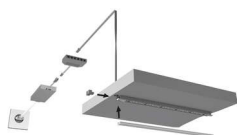

PRODUKTDATENBLATT

LED ChannelLine i Profil black dark

LED ChannelLine i Profil black, dark
L=3000, Alu-und Abdeckprofil
5587408

Art. Nr.: E9307878   **Abmessungen:** 0,0 x 0,0 x 0,0 mm (L x B x H)
Web ID: 933MLHB5587408   **Verpackungseinheit:** 1 Stück
EAN: 4250985911303   **Mind. Bestellmenge:** 1 Stück

Produktdetails

Gewicht: 1 kg
Bezeichnung: Einbauprofil
Farbe: Schwarz/Schwarz
Nennlänge: 3000

Produktvorteile:

Hochwertiges Ein- Aufbauprofil
Nahezu randlose Leuchtfläche
Zum flächenbündigen Einlassen
Filigranes Profil für dünne Materialien

Produkteigenschaft:

Neue opale Abdeckung - 30 % mehr Licht und geringe Veränderung der Lichtfarbe
Homogene Lichtlinie mit Versa Inside ab 233 LED/m
Sehr breiter Abstrahlwinkel von ca. 100°

Anwendung:

Flächenbündig in Korpusseiten oder -böden
Nachrüsten in Nischen
Bestellhinweis
Auswahlhilfe siehe ChannelLine-Übersichtsseite

Empfohlen für:

Versa Inside 233 HP
Versa Linear

Downloads zum Artikel

- montagehilfe-images-channelline-i-2000mm-aluminium-opal.pdf
- Magic_Seite__78-79.pdf