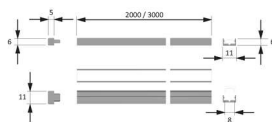

PRODUKTDATENBLATT

LED ChannelLine i Profil black dark

LED ChannelLine i Profil black, dark
L=3000, Alu-und Abdeckprofil
5587408

Art. Nr.: E9307878 **Abmessungen:** 0,0 x 0,0 x 0,0 mm (L x B x H)
Web ID: 933MLHB5587408 **Verpackungseinheit:** 1 Stück
EAN: 4250985911303 **Mind. Bestellmenge:** 1 Stück

Produktdetails

Gewicht: 1 kg
Bezeichnung: Einbauprofil
Farbe: Schwarz/Schwarz
Nennlänge: 3000

Produktvorteile:

Hochwertiges Ein- Aufbauprofil
Nahezu randlose Leuchtfläche
Zum flächenbündigen Einlassen
Filigranes Profil für dünne Materialien

Produkteigenschaft:

Neue opale Abdeckung - 30 % mehr Licht und geringe Veränderung der Lichtfarbe
Homogene Lichtlinie mit Versa Inside ab 233 LED/m
Sehr breiter Abstrahlwinkel von ca. 100°

Anwendung:

Flächenbündig in Korpusseiten oder -böden
Nachrüsten in Nischen
Bestellhinweis
Auswahlhilfe siehe ChannelLine-Übersichtsseite