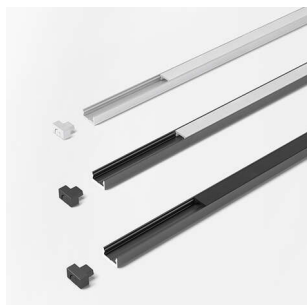

PRODUKTDATENBLATT

LED ChannelLine i Profil black dark

LED ChannelLine i Profil black, dark
L=3000, Alu-und Abdeckprofil
5587408

Art. Nr.: E9307878 **Abmessungen:** 0,0 x 0,0 x 0,0 mm (L x B x H)
Web ID: 933MLHB5587408 **Verpackungseinheit:** 1 Stück
EAN: 4250985911303 **Mind. Bestellmenge:** 1 Stück

Produktdetails

Gewicht: 1 kg
Bezeichnung: Einbauprofil
Farbe: Schwarz/Schwarz
Nennlänge: 3000

Produktvorteile:

Hochwertiges Ein- Aufbauprofil
Nahezu randlose Leuchtfläche
Zum flächenbündigen Einlassen
Filigranes Profil für dünne Materialien

Produkteigenschaft:

Neue opale Abdeckung - 30 % mehr Licht und geringe Veränderung der Lichtfarbe
Homogene Lichtlinie mit Versa Inside ab 233 LED/m
Sehr breiter Abstrahlwinkel von ca. 100°

Anwendung:

Flächenbündig in Korpusseiten oder -böden
Nachrüsten in Nischen
Bestellhinweis
Auswahlhilfe siehe ChannelLine-Übersichtsseite

Empfohlen für:

Versa Inside 233 HP
Versa Linear

Downloads zum Artikel

- montagehilfe-images-channelline-i-2000mm-aluminium-opal.pdf
- Magic_Seite__78-79.pdf