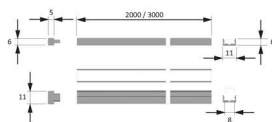

### LED ChannelLine i Profil opal 10er Set

LED ChannelLine i Profil, opal,10er Set  
L=3000, Alu-und Abdeckprofil  
5587412

**Art. Nr.:** E9367880      **Abmessungen:** 0,0 x 0,0 x 0,0 mm (L x B x H)  
**Web ID:** 933MLHB5587412      **Verpackungseinheit:** 1 Pack  
**EAN:** 4250985911266      **Mind. Bestellmenge:** 1 Pack

#### Produktdetails

**Gewicht:** 1 kg  
**Bezeichnung:** Einbauprofil 10er Set  
**Farbe:** Aluminium/Opal  
**Nennlänge:** 3000