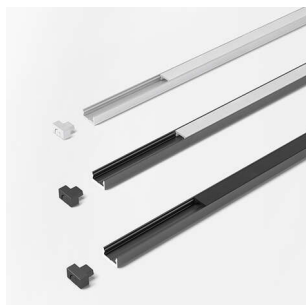

### LED ChannelLine i Profil opal 10er Set

LED ChannelLine i Profil, opal,10er Set  
L=3000, Alu-und Abdeckprofil  
5587412

**Art. Nr.:** E9367880      **Abmessungen:** 0,0 x 0,0 x 0,0 mm (L x B x H)  
**Web ID:** 933MLHB5587412      **Verpackungseinheit:** 1 Pack  
**EAN:** 4250985911266      **Mind. Bestellmenge:** 1 Pack

#### Produktdetails

**Gewicht:** 1 kg  
**Bezeichnung:** Einbauprofil 10er Set  
**Farbe:** Aluminium/Opal  
**Nennlänge:** 3000

#### Produktvorteile:

Hochwertiges Ein- Aufbauprofil  
Nahezu randlose Leuchtfläche  
Zum flächenbündigen Einlassen  
Filigranes Profil für dünne Materialien

#### Produkteigenschaft:

Neue opale Abdeckung - 30 % mehr Licht und geringe Veränderung der Lichtfarbe  
Homogene Lichtlinie mit Versa Inside ab 233 LED/m  
Sehr breiter Abstrahlwinkel von ca. 100°