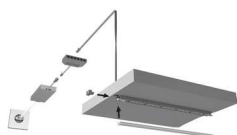

### LED ChannelLine i Profil opal 10er Set

LED ChannelLine i Profil, opal,10er Set  
L=3000, Alu-und Abdeckprofil  
5587412

**Art. Nr.:** E9367880      **Abmessungen:** 0,0 x 0,0 x 0,0 mm (L x B x H)  
**Web ID:** 933MLHB5587412      **Verpackungseinheit:** 1 Pack  
**EAN:** 4250985911266      **Mind. Bestellmenge:** 1 Pack

#### Produktvorteile:

Hochwertiges Ein- Aufbauprofil  
Nahezu randlose Leuchtfläche  
Zum flächenbündigen Einlassen  
Filigranes Profil für dünne Materialien