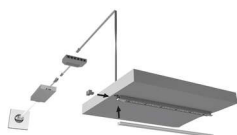

PRODUKTDATENBLATT

ChannelLine i Profil black opal 10erSet

ChannelLine i Profil black, opal,10erSet
L=2000, Alu-und Abdeckprofil
5587415

Art. Nr.: E9357881 **Abmessungen:** 0,0 x 0,0 x 0,0 mm (L x B x H)
Web ID: 933MLHB5587415 **Verpackungseinheit:** 1 Pack
EAN: 4250985915400 **Mind. Bestellmenge:** 1 Pack

Produktdetails

Gewicht: 1 kg
Bezeichnung: Einbauprofil 10er Set
Farbe: Schwarz/Opal
Nennlaenge: 2000

Produktvorteile:

Hochwertiges Ein- Aufbauprofil
Nahezu randlose Leuchtfläche
Zum flächenbündigen Einlassen
Filigranes Profil für dünne Materialien

Produkteigenschaft:

Neue opale Abdeckung - 30 % mehr Licht und geringe Veränderung der Lichtfarbe
Homogene Lichtlinie mit Versa Inside ab 233 LED/m
Sehr breiter Abstrahlwinkel von ca. 100°

Anwendung:

Flächenbündig in Korpusseiten oder -böden
Nachrüsten in Nischen
Bestellhinweis
Auswahlhilfe siehe ChannelLine-Übersichtsseite