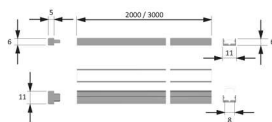

PRODUKTDATENBLATT

ChannelLine i Profil black opal 10erSet

ChannelLine i Profil black, opal,10erSet
L=2000, Alu-und Abdeckprofil
5587415

Art. Nr.: E9357881 **Abmessungen:** 0,0 x 0,0 x 0,0 mm (L x B x H)
Web ID: 933MLHB5587415 **Verpackungseinheit:** 1 Pack
EAN: 4250985915400 **Mind. Bestellmenge:** 1 Pack

Produktdetails

Gewicht: 1 kg
Bezeichnung: Einbauprofil 10er Set
Farbe: Schwarz/Opal
Nennlaenge: 2000

Produktvorteile:

Hochwertiges Ein- Aufbauprofil
Nahezu randlose Leuchtfläche
Zum flächenbündigen Einlassen
Filigranes Profil für dünne Materialien

Produkteigenschaft:

Neue opale Abdeckung - 30 % mehr Licht und geringe Veränderung der Lichtfarbe
Homogene Lichtlinie mit Versa Inside ab 233 LED/m
Sehr breiter Abstrahlwinkel von ca. 100°

Anwendung:

Flächenbündig in Korpusseiten oder -böden
Nachrüsten in Nischen
Bestellhinweis
Auswahlhilfe siehe ChannelLine-Übersichtsseite