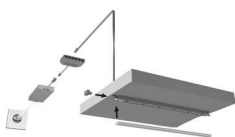

PRODUKTDATENBLATT

ChannelLine i Profil black opal 10erSet

ChannelLine i Profil black, opal,10erSet
L=3000, Alu-und Abdeckprofil
5587416

Art. Nr.: E9347882 **Abmessungen:** 0,0 x 0,0 x 0,0 mm (L x B x H)
Web ID: 933MLHB5587416 **Verpackungseinheit:** 1 Pack
EAN: 4250985915417 **Mind. Bestellmenge:** 1 Pack

Produktdetails

Gewicht: 1 kg
Bezeichnung: Einbauprofil 10er Set
Farbe: Schwarz/Opal
Nennlaenge: 3000

Produktvorteile:

Hochwertiges Ein- Aufbauprofil
Nahezu randlose Leuchtfläche
Zum flächenbündigen Einlassen
Filigranes Profil für dünne Materialien

Produkteigenschaft:

Neue opale Abdeckung - 30 % mehr Licht und geringe Veränderung der Lichtfarbe
Homogene Lichtlinie mit Versa Inside ab 233 LED/m
Sehr breiter Abstrahlwinkel von ca. 100°

Anwendung:

Flächenbündig in Korpusseiten oder -böden
Nachrüsten in Nischen
Bestellhinweis
Auswahlhilfe siehe ChannelLine-Übersichtsseite