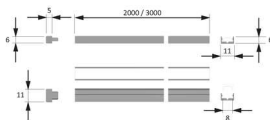

PRODUKTDATENBLATT

ChannelLine i Profil black opal 10erSet

ChannelLine i Profil black, opal,10erSet
L=3000, Alu-und Abdeckprofil
5587416

Art. Nr.: E9347882 **Abmessungen:** 0,0 x 0,0 x 0,0 mm (L x B x H)
Web ID: 933MLHB5587416 **Verpackungseinheit:** 1 Pack
EAN: 4250985915417 **Mind. Bestellmenge:** 1 Pack

Produktdetails

Gewicht: 1 kg
Bezeichnung: Einbauprofil 10er Set
Farbe: Schwarz/Opal
Nennlaenge: 3000

Produktvorteile:

Hochwertiges Ein- Aufbauprofil
Nahezu randlose Leuchtfläche
Zum flächenbündigen Einlassen
Filigranes Profil für dünne Materialien

Produkteigenschaft:

Neue opale Abdeckung - 30 % mehr Licht und geringe Veränderung der Lichtfarbe
Homogene Lichtlinie mit Versa Inside ab 233 LED/m
Sehr breiter Abstrahlwinkel von ca. 100°

Anwendung:

Flächenbündig in Korpusseiten oder -böden
Nachrüsten in Nischen
Bestellhinweis
Auswahlhilfe siehe ChannelLine-Übersichtsseite