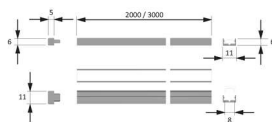

### ChannelLine i Profil black dark 10erSet

ChannelLine i Profil black, dark,10erSet  
L=3000, Alu-und Abdeckprofil  
5587418

**Art. Nr.:** E9327884      **Abmessungen:** 0,0 x 0,0 x 0,0 mm (L x B x H)  
**Web ID:** 933MLHB5587418      **Verpackungseinheit:** 1 Pack  
**EAN:** 4250985915431      **Mind. Bestellmenge:** 1 Pack