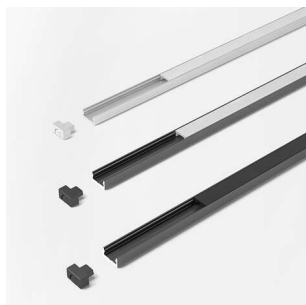

### ChannelLine i Profil black dark 10erSet

ChannelLine i Profil black, dark,10erSet  
L=3000, Alu-und Abdeckprofil  
5587418

**Art. Nr.:** E9327884      **Abmessungen:** 0,0 x 0,0 x 0,0 mm (L x B x H)  
**Web ID:** 933MLHB5587418      **Verpackungseinheit:** 1 Pack  
**EAN:** 4250985915431      **Mind. Bestellmenge:** 1 Pack

#### Produktdetails

**Gewicht:** 1 kg  
**Bezeichnung:** Einbauprofil 10er Set  
**Farbe:** Schwarz/Schwarz  
**Nennlaenge:** 3000

#### Produktvorteile:

Hochwertiges Ein- Aufbauprofil  
Nahezu randlose Leuchtfläche  
Zum flächenbündigen Einlassen  
Filigranes Profil für dünne Materialien

#### Produkteigenschaft:

Neue opale Abdeckung - 30 % mehr Licht und geringe Veränderung der Lichtfarbe  
Homogene Lichtlinie mit Versa Inside ab 233 LED/m  
Sehr breiter Abstrahlwinkel von ca. 100°