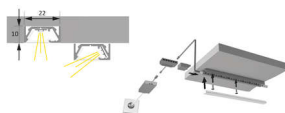

### LED ChannelLine G1 Profil opal

LED ChannelLine G1 Profil, opal  
L=2000, Alu-und Abdeckprofil  
5587501

**Art. Nr.:** E9317885      **Abmessungen:** 0,0 x 0,0 x 0,0 mm (L x B x H)  
**Web ID:** 933MLHB5587501      **Verpackungseinheit:** 1 Stück  
**EAN:** 4250985911310      **Mind. Bestellmenge:** 1 Stück

#### Produktvorteile:

Ein- Aufbauprofil  
Blendfreier und schräger Lichtaustritt  
Zum flächenbündigen Einlassen

#### Bestellhinweis:

Es können zwei Versa Inside eingebracht werden - eine strahlt schräg und eine gerade aus dem Profil heraus  
Auswahlhilfe siehe ChannelLine-Übersichtsseite