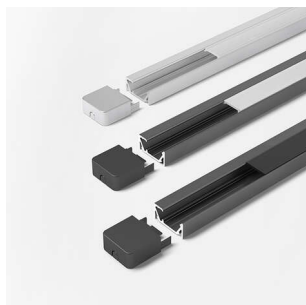

### LED ChannelLine G1 Profil opal

LED ChannelLine G1 Profil, opal  
L=2000, Alu-und Abdeckprofil  
5587501

**Art. Nr.:** E9317885      **Abmessungen:** 0,0 x 0,0 x 0,0 mm (L x B x H)  
**Web ID:** 933MLHB5587501      **Verpackungseinheit:** 1 Stück  
**EAN:** 4250985911310      **Mind. Bestellmenge:** 1 Stück

#### Produktvorteile:

Ein- Aufbauprofil  
Blendfreier und schräger Lichtaustritt  
Zum flächenbündigen Einlassen

#### Produkteigenschaft:

Neue opale Abdeckung - 30 % mehr Licht und geringe Veränderung der Lichtfarbe  
Homogene Lichtlinie mit Versa Inside ab 120 LED/m bei opaler Abdeckung  
Schräger Abstrahlwinkel von ca. 90°

#### Bestellhinweis:

Es können zwei Versa Inside eingebracht werden - eine strahlt schräg und eine gerade aus dem Profil heraus  
Auswahlhilfe siehe ChannelLine-Übersichtsseite