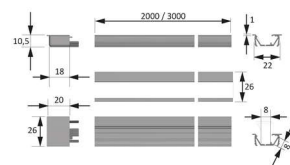

PRODUKTDATENBLATT

LED ChannelLine G2 Profil opal

LED ChannelLine G2 Profil, opal
L=2000, Alu-und Abdeckprofil
5587601

Art. Nr.: E9377897 **Abmessungen:** 0,0 x 0,0 x 0,0 mm (L x B x H)
Web ID: 933MLHB5587601 **Verpackungseinheit:** 1 Stück
EAN: 4250985911433 **Mind. Bestellmenge:** 1 Stück

Produktdetails

Gewicht: 1 kg
Bezeichnung: Einbauprofil
Farbe: Aluminium/Opal
Nennlänge: 2000
Produktvorteile:
Ein- Aufbauprofil
Blendfreier und schräger Lichtaustritt
Mit filigranem Profilsteg

Produkteigenschaft:

Neue opale Abdeckung - 30 % mehr Licht und geringe Veränderung der Lichtfarbe
Homogene Lichtlinie mit Versa Inside ab 120 LED/m bei opaler Abdeckung
Schräger Abstrahlwinkel von ca. 90°

Anwendung:

Schränkinnenbeleuchtung
Küchennische
Produktpräsentation im Verkaufsregal

Bestellhinweis:

Es können zwei Versa Inside eingebracht werden - eine strahlt schräg und eine gerade aus dem Profil heraus
Auswahlhilfe siehe ChannelLine-Übersichtsseite

Empfohlen für:

Versa Inside 120
Versa Inside 160