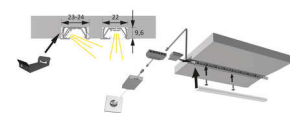

PRODUKTDATENBLATT

LED ChannelLine G2 Profil opal

LED ChannelLine G2 Profil, opal
L=2000, Alu-und Abdeckprofil
5587601

Art. Nr.: E9377897 **Abmessungen:** 0,0 x 0,0 x 0,0 mm (L x B x H)
Web ID: 933MLHB5587601 **Verpackungseinheit:** 1 Stück
EAN: 4250985911433 **Mind. Bestellmenge:** 1 Stück

Produktdetails

Gewicht: 1 kg
Bezeichnung: Einbauprofil
Farbe: Aluminium/Opal
Nennlänge: 2000
Produktvorteile:
Ein- Aufbauprofil
Blendfreier und schräger Lichtaustritt
Mit filigranem Profilsteg

Produkteigenschaft:

Neue opale Abdeckung - 30 % mehr Licht und geringe Veränderung der Lichtfarbe
Homogene Lichtlinie mit Versa Inside ab 120 LED/m bei opaler Abdeckung
Schräger Abstrahlwinkel von ca. 90°

Anwendung:

Schränkinnenbeleuchtung
Küchennische
Produktpräsentation im Verkaufsregal

Bestellhinweis:

Es können zwei Versa Inside eingebracht werden - eine strahlt schräg und eine gerade aus dem Profil heraus
Auswahlhilfe siehe ChannelLine-Übersichtsseite

Empfohlen für:

Versa Inside 120
Versa Inside 160