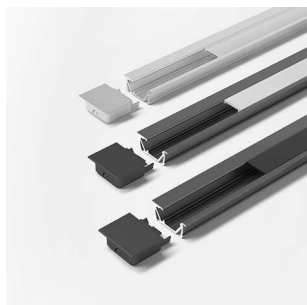

PRODUKTDATENBLATT

LED ChannelLine G2 Profil opal

LED ChannelLine G2 Profil, opal
L=2000, Alu-und Abdeckprofil
5587601

Art. Nr.: E9377897 **Abmessungen:** 0,0 x 0,0 x 0,0 mm (L x B x H)
Web ID: 933MLHB5587601 **Verpackungseinheit:** 1 Stück
EAN: 4250985911433 **Mind. Bestellmenge:** 1 Stück

Produktdetails

Gewicht: 1 kg
Bezeichnung: Einbauprofil
Farbe: Aluminium/Opal
Nennlänge: 2000
Produktvorteile:
Ein- Aufbauprofil
Blendfreier und schräger Lichtaustritt
Mit filigranem Profilsteg

Produkteigenschaft:

Neue opale Abdeckung - 30 % mehr Licht und geringe Veränderung der Lichtfarbe
Homogene Lichtlinie mit Versa Inside ab 120 LED/m bei opaler Abdeckung
Schräger Abstrahlwinkel von ca. 90°

Anwendung:

Schränkinnenbeleuchtung
Küchennische
Produktpräsentation im Verkaufsregal

Bestellhinweis:

Es können zwei Versa Inside eingebracht werden - eine strahlt schräg und eine gerade aus dem Profil heraus
Auswahlhilfe siehe ChannelLine-Übersichtsseite

Empfohlen für:

Versa Inside 120
Versa Inside 160