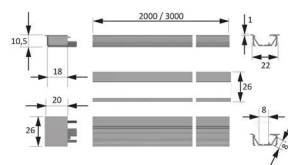

PRODUKTDATENBLATT

LED ChannelLine G2 Profil opal

LED ChannelLine G2 Profil, opal
L=3000, Alu-und Abdeckprofil
5587602

Art. Nr.: E9367898 **Abmessungen:** 0,0 x 0,0 x 0,0 mm (L x B x H)
Web ID: 933MLHB5587602 **Verpackungseinheit:** 1 Stück
EAN: 4250985911440 **Mind. Bestellmenge:** 1 Stück

Produktdetails

Gewicht: 1 kg
Bezeichnung: Einbauprofil
Farbe: Aluminium/Opal
Nennlänge: 3000
Produktvorteile:
Ein- Aufbauprofil
Blendfreier und schräger Lichtaustritt
Mit filigranem Profilsteg

Produkteigenschaft:

Neue opale Abdeckung - 30 % mehr Licht und geringe Veränderung der Lichtfarbe
Homogene Lichtlinie mit Versa Inside ab 120 LED/m bei opaler Abdeckung
Schräger Abstrahlwinkel von ca. 90°

Anwendung:

Schränkinnenbeleuchtung
Küchennische
Produktpräsentation im Verkaufsregal

Bestellhinweis:

Es können zwei Versa Inside eingebracht werden - eine strahlt schräg und eine gerade aus dem Profil heraus
Auswahlhilfe siehe ChannelLine-Übersichtsseite

Empfohlen für:

Versa Inside 120
Versa Inside 160