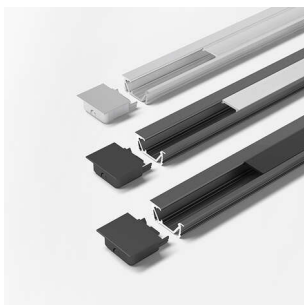

PRODUKTDATENBLATT

LED ChannelLine G2 Profil opal

LED ChannelLine G2 Profil, opal
L=3000, Alu-und Abdeckprofil
5587602

Art. Nr.: E9367898 **Abmessungen:** 0,0 x 0,0 x 0,0 mm (L x B x H)
Web ID: 933MLHB5587602 **Verpackungseinheit:** 1 Stück
EAN: 4250985911440 **Mind. Bestellmenge:** 1 Stück

Produktdetails

Gewicht: 1 kg
Bezeichnung: Einbauprofil
Farbe: Aluminium/Opal
Nennlänge: 3000
Produktvorteile:
Ein- Aufbauprofil
Blendfreier und schräger Lichtaustritt
Mit filigranem Profilsteg

Produkteigenschaft:

Neue opale Abdeckung - 30 % mehr Licht und geringe Veränderung der Lichtfarbe
Homogene Lichtlinie mit Versa Inside ab 120 LED/m bei opaler Abdeckung
Schräger Abstrahlwinkel von ca. 90°

Anwendung:

Schränkinnenbeleuchtung
Küchennische
Produktpräsentation im Verkaufsregal

Bestellhinweis:

Es können zwei Versa Inside eingebracht werden - eine strahlt schräg und eine gerade aus dem Profil heraus
Auswahlhilfe siehe ChannelLine-Übersichtsseite

Empfohlen für:

Versa Inside 120
Versa Inside 160