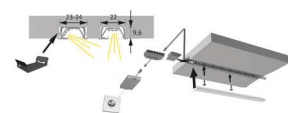

PRODUKTDATENBLATT

LED ChannelLine G2 Profil opal

LED ChannelLine G2 Profil, opal
L=3000, Alu-und Abdeckprofil
5587602

Art. Nr.: E9367898 **Abmessungen:** 0,0 x 0,0 x 0,0 mm (L x B x H)
Web ID: 933MLHB5587602 **Verpackungseinheit:** 1 Stück
EAN: 4250985911440 **Mind. Bestellmenge:** 1 Stück

Produktdetails

Gewicht: 1 kg
Bezeichnung: Einbauprofil
Farbe: Aluminium/Opal
Nennlänge: 3000
Produktvorteile:
Ein- Aufbauprofil
Blendfreier und schräger Lichtaustritt
Mit filigranem Profilsteg

Produkteigenschaft:

Neue opale Abdeckung - 30 % mehr Licht und geringe Veränderung der Lichtfarbe
Homogene Lichtlinie mit Versa Inside ab 120 LED/m bei opaler Abdeckung
Schräger Abstrahlwinkel von ca. 90°

Anwendung:

Schränkinnenbeleuchtung
Küchennische
Produktpräsentation im Verkaufsregal

Bestellhinweis:

Es können zwei Versa Inside eingebracht werden - eine strahlt schräg und eine gerade aus dem Profil heraus
Auswahlhilfe siehe ChannelLine-Übersichtsseite

Empfohlen für:

Versa Inside 120
Versa Inside 160