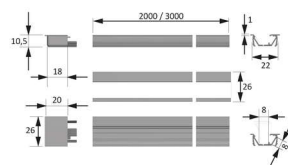

### LED ChannelLine G2 Profil black opal

LED ChannelLine G2 Profil, black,opal  
L=2000, Alu-und Abdeckprofil  
5587605

**Art. Nr.:** E9357899      **Abmessungen:** 0,0 x 0,0 x 0,0 mm (L x B x H)  
**Web ID:** 933MLHB5587605      **Verpackungseinheit:** 1 Stück  
**EAN:** 4250985911471      **Mind. Bestellmenge:** 1 Stück

#### Produktdetails

Gewicht: 1 kg  
Bezeichnung: Einbauprofil  
Farbe: Schwarz/Opal  
Nennlänge: 2000  
Produktvorteile:  
Ein- Aufbauprofil  
Blendfreier und schräger Lichtaustritt  
Mit filigranem Profilsteg

#### Produkteigenschaft:

Neue opale Abdeckung - 30 % mehr Licht und geringe Veränderung der Lichtfarbe  
Homogene Lichtlinie mit Versa Inside ab 120 LED/m bei opaler Abdeckung  
Schräger Abstrahlwinkel von ca. 90°

#### Bestellhinweis:

Es können zwei Versa Inside eingebracht werden - eine strahlt schräg und eine gerade aus dem Profil heraus  
Auswahlhilfe siehe ChannelLine-Übersichtsseite