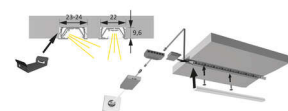

### LED ChannelLine G2 Profil black opal

LED ChannelLine G2 Profil, black,opal  
L=2000, Alu-und Abdeckprofil  
5587605

**Art. Nr.:** E9357899      **Abmessungen:** 0,0 x 0,0 x 0,0 mm (L x B x H)  
**Web ID:** 933MLHB5587605      **Verpackungseinheit:** 1 Stück  
**EAN:** 4250985911471      **Mind. Bestellmenge:** 1 Stück

#### Produktdetails

Gewicht: 1 kg  
Bezeichnung: Einbauprofil  
Farbe: Schwarz/Opal  
Nennlänge: 2000  
Produktvorteile:  
Ein- Aufbauprofil  
Blendfreier und schräger Lichtaustritt  
Mit filigranem Profilsteg

#### Produkteigenschaft:

Neue opale Abdeckung - 30 % mehr Licht und geringe Veränderung der Lichtfarbe  
Homogene Lichtlinie mit Versa Inside ab 120 LED/m bei opaler Abdeckung  
Schräger Abstrahlwinkel von ca. 90°

#### Bestellhinweis:

Es können zwei Versa Inside eingebracht werden - eine strahlt schräg und eine gerade aus dem Profil heraus  
Auswahlhilfe siehe ChannelLine-Übersichtsseite