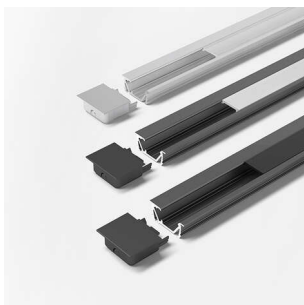

### LED ChannelLine G2 Profil black opal

LED ChannelLine G2 Profil, black,opal  
L=2000, Alu-und Abdeckprofil  
5587605

**Art. Nr.:** E9357899      **Abmessungen:** 0,0 x 0,0 x 0,0 mm (L x B x H)  
**Web ID:** 933MLHB5587605      **Verpackungseinheit:** 1 Stück  
**EAN:** 4250985911471      **Mind. Bestellmenge:** 1 Stück

#### Produktdetails

Gewicht: 1 kg  
Bezeichnung: Einbauprofil  
Farbe: Schwarz/Opal  
Nennlänge: 2000  
Produktvorteile:  
Ein- Aufbauprofil  
Blendfreier und schräger Lichtaustritt  
Mit filigranem Profilsteg

#### Produkteigenschaft:

Neue opale Abdeckung - 30 % mehr Licht und geringe Veränderung der Lichtfarbe  
Homogene Lichtlinie mit Versa Inside ab 120 LED/m bei opaler Abdeckung  
Schräger Abstrahlwinkel von ca. 90°

#### Bestellhinweis:

Es können zwei Versa Inside eingebracht werden - eine strahlt schräg und eine gerade aus dem Profil heraus  
Auswahlhilfe siehe ChannelLine-Übersichtsseite