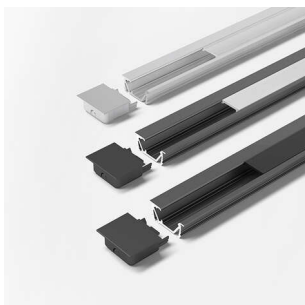

PRODUKTDATENBLATT

LED ChannelLine G2 Profil black dark

LED ChannelLine G2 Profil, black,dark
L=2000, Alu-und Abdeckprofil
5587607

Art. Nr.: E9307901 **Abmessungen:** 0,0 x 0,0 x 0,0 mm (L x B x H)
Web ID: 933MLHB5587607 **Verpackungseinheit:** 1 Stück
EAN: 4250985911518 **Mind. Bestellmenge:** 1 Stück

Produktdetails

Gewicht: 1 kg
Bezeichnung: Einbauprofil
Farbe: Schwarz/Schwarz
Nennlänge: 2000
Produktvorteile:
Ein- Aufbauprofil
Blendfreier und schräger Lichtaustritt
Mit filigranem Profilsteg

Produkteigenschaft:

Neue opale Abdeckung - 30 % mehr Licht und geringe Veränderung der Lichtfarbe
Homogene Lichtlinie mit Versa Inside ab 120 LED/m bei opaler Abdeckung
Schräger Abstrahlwinkel von ca. 90°

Anwendung:

Schränkinnenbeleuchtung
Küchennische
Produktpräsentation im Verkaufsregal

Bestellhinweis:

Es können zwei Versa Inside eingebracht werden - eine strahlt schräg und eine gerade aus dem Profil heraus
Auswahlhilfe siehe ChannelLine-Übersichtsseite

Empfohlen für:

Versa Inside 120
Versa Inside 160