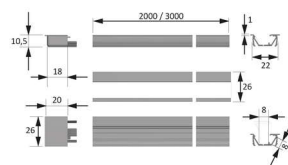

PRODUKTDATENBLATT

LED ChannelLine G2 Profil black dark

LED ChannelLine G2 Profil, black,dark
L=2000, Alu-und Abdeckprofil
5587607

Art. Nr.: E9307901 **Abmessungen:** 0,0 x 0,0 x 0,0 mm (L x B x H)
Web ID: 933MLHB5587607 **Verpackungseinheit:** 1 Stück
EAN: 4250985911518 **Mind. Bestellmenge:** 1 Stück

Produktdetails

Gewicht: 1 kg
Bezeichnung: Einbauprofil
Farbe: Schwarz/Schwarz
Nennlänge: 2000
Produktvorteile:
Ein- Aufbauprofil
Blendfreier und schräger Lichtaustritt
Mit filigranem Profilsteg

Produkteigenschaft:

Neue opale Abdeckung - 30 % mehr Licht und geringe Veränderung der Lichtfarbe
Homogene Lichtlinie mit Versa Inside ab 120 LED/m bei opaler Abdeckung
Schräger Abstrahlwinkel von ca. 90°

Anwendung:

Schränkinnenbeleuchtung
Küchennische
Produktpräsentation im Verkaufsregal

Bestellhinweis:

Es können zwei Versa Inside eingebracht werden - eine strahlt schräg und eine gerade aus dem Profil heraus
Auswahlhilfe siehe ChannelLine-Übersichtsseite

Empfohlen für:

Versa Inside 120
Versa Inside 160