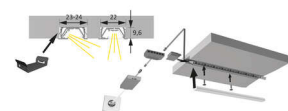

PRODUKTDATENBLATT

LED ChannelLine G2 Profil black dark

LED ChannelLine G2 Profil, black,dark
L=2000, Alu-und Abdeckprofil
5587607

Art. Nr.: E9307901 **Abmessungen:** 0,0 x 0,0 x 0,0 mm (L x B x H)
Web ID: 933MLHB5587607 **Verpackungseinheit:** 1 Stück
EAN: 4250985911518 **Mind. Bestellmenge:** 1 Stück

Produktdetails

Gewicht: 1 kg
Bezeichnung: Einbauprofil
Farbe: Schwarz/Schwarz
Nennlänge: 2000
Produktvorteile:
Ein- Aufbauprofil
Blendfreier und schräger Lichtaustritt
Mit filigranem Profilsteg

Produkteigenschaft:

Neue opale Abdeckung - 30 % mehr Licht und geringe Veränderung der Lichtfarbe
Homogene Lichtlinie mit Versa Inside ab 120 LED/m bei opaler Abdeckung
Schräger Abstrahlwinkel von ca. 90°

Anwendung:

Schränkinnenbeleuchtung
Küchennische
Produktpräsentation im Verkaufsregal

Bestellhinweis:

Es können zwei Versa Inside eingebracht werden - eine strahlt schräg und eine gerade aus dem Profil heraus
Auswahlhilfe siehe ChannelLine-Übersichtsseite

Empfohlen für:

Versa Inside 120
Versa Inside 160