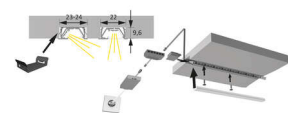

### ChannelLine G2 Profil black opal10-er Set

ChannelLineG2 Profil,black,opal10-er Set  
L=3000, Alu-und Abdeckprofil  
5587616

**Art. Nr.:** E9357906      **Abmessungen:** 0,0 x 0,0 x 0,0 mm (L x B x H)  
**Web ID:** 933MLHB5587616      **Verpackungseinheit:** 1 Pack  
**EAN:** 4250985911501      **Mind. Bestellmenge:** 1 Pack

#### Produktdetails

**Gewicht:** 1 kg  
**Bezeichnung:** Einbauprofil 10er Set  
**Farbe:** Schwarz/Opal  
**Nennlaenge:** 3000  
**Produktvorteile:**  
Ein- Aufbauprofil  
Blendfreier und schräger Lichtaustritt  
Mit filigranem Profilsteg

#### Produkteigenschaft:

Neue opale Abdeckung - 30 % mehr Licht und geringe Veränderung der Lichtfarbe  
Homogene Lichtlinie mit Versa Inside ab 120 LED/m bei opaler Abdeckung  
Schräger Abstrahlwinkel von ca. 90°

#### Bestellhinweis:

Es können zwei Versa Inside eingebracht werden - eine strahlt schräg und eine gerade aus dem Profil heraus  
Auswahlhilfe siehe ChannelLine-Übersichtsseite