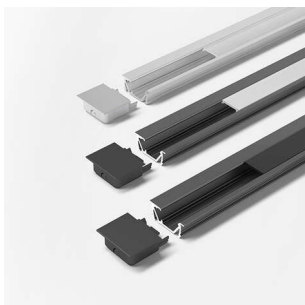

### ChannelLine G2 Profil black opal10-er Set

ChannelLineG2 Profil,black,opal10-er Set  
L=3000, Alu-und Abdeckprofil  
5587616

**Art. Nr.:** E9357906      **Abmessungen:** 0,0 x 0,0 x 0,0 mm (L x B x H)  
**Web ID:** 933MLHB5587616      **Verpackungseinheit:** 1 Pack  
**EAN:** 4250985911501      **Mind. Bestellmenge:** 1 Pack

#### Produktdetails

**Gewicht:** 1 kg  
**Bezeichnung:** Einbauprofil 10er Set  
**Farbe:** Schwarz/Opal  
**Nennlaenge:** 3000  
**Produktvorteile:**  
Ein- Aufbauprofil  
Blendfreier und schräger Lichtaustritt  
Mit filigranem Profilsteg

#### Produkteigenschaft:

Neue opale Abdeckung - 30 % mehr Licht und geringe Veränderung der Lichtfarbe  
Homogene Lichtlinie mit Versa Inside ab 120 LED/m bei opaler Abdeckung  
Schräger Abstrahlwinkel von ca. 90°

#### Bestellhinweis:

Es können zwei Versa Inside eingebracht werden - eine strahlt schräg und eine gerade aus dem Profil heraus  
Auswahlhilfe siehe ChannelLine-Übersichtsseite