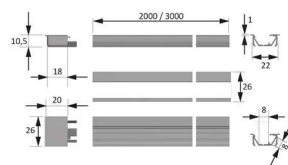

### ChannelLine G2 Profil black opal10-er Set

ChannelLineG2 Profil,black,opal10-er Set  
L=3000, Alu-und Abdeckprofil  
5587616

**Art. Nr.:** E9357906      **Abmessungen:** 0,0 x 0,0 x 0,0 mm (L x B x H)  
**Web ID:** 933MLHB5587616      **Verpackungseinheit:** 1 Pack  
**EAN:** 4250985911501      **Mind. Bestellmenge:** 1 Pack

#### Produktdetails

**Gewicht:** 1 kg  
**Bezeichnung:** Einbauprofil 10er Set  
**Farbe:** Schwarz/Opal  
**Nennlaenge:** 3000  
**Produktvorteile:**  
Ein- Aufbauprofil  
Blendfreier und schräger Lichtaustritt  
Mit filigranem Profilsteg

#### Produkteigenschaft:

Neue opale Abdeckung - 30 % mehr Licht und geringe Veränderung der Lichtfarbe  
Homogene Lichtlinie mit Versa Inside ab 120 LED/m bei opaler Abdeckung  
Schräger Abstrahlwinkel von ca. 90°

#### Bestellhinweis:

Es können zwei Versa Inside eingebracht werden - eine strahlt schräg und eine gerade aus dem Profil heraus  
Auswahlhilfe siehe ChannelLine-Übersichtsseite