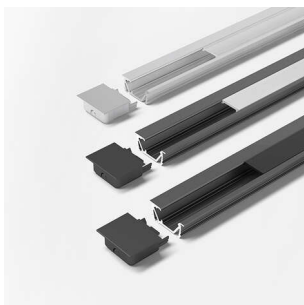

### ChannelLine G2 Profil black dark10-er Set

ChannelLineG2 Profil,black,dark10-er Set  
L=2000, Alu-und Abdeckprofil  
5587617

**Art. Nr.:** E9347907 **Abmessungen:** 0,0 x 0,0 x 0,0 mm (L x B x H)  
**Web ID:** 933MLHB5587617 **Verpackungseinheit:** 1 Pack  
**EAN:** 4250985911532 **Mind. Bestellmenge:** 1 Pack

#### Produktdetails

**Gewicht:** 1 kg  
**Bezeichnung:** Einbauprofil 10er Set  
**Farbe:** Schwarz/Schwarz  
**Nennlaenge:** 2000  
**Produktvorteile:**  
Ein- Aufbauprofil  
Blendfreier und schräger Lichtaustritt  
Mit filigranem Profilsteg

#### Produkteigenschaft:

Neue opale Abdeckung - 30 % mehr Licht und geringe Veränderung der Lichtfarbe  
Homogene Lichtlinie mit Versa Inside ab 120 LED/m bei opaler Abdeckung  
Schräger Abstrahlwinkel von ca. 90°

#### Bestellhinweis:

Es können zwei Versa Inside eingebracht werden - eine strahlt schräg und eine gerade aus dem Profil heraus  
Auswahlhilfe siehe ChannelLine-Übersichtsseite