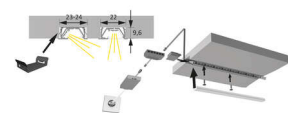

### ChannelLine G2 Profil black dark10-er Set

ChannelLineG2 Profil,black,dark10-er Set  
L=2000, Alu-und Abdeckprofil  
5587617

**Art. Nr.:** E9347907 **Abmessungen:** 0,0 x 0,0 x 0,0 mm (L x B x H)  
**Web ID:** 933MLHB5587617 **Verpackungseinheit:** 1 Pack  
**EAN:** 4250985911532 **Mind. Bestellmenge:** 1 Pack

#### Produktdetails

**Gewicht:** 1 kg  
**Bezeichnung:** Einbauprofil 10er Set  
**Farbe:** Schwarz/Schwarz  
**Nennlaenge:** 2000  
**Produktvorteile:**  
Ein- Aufbauprofil  
Blendfreier und schräger Lichtaustritt  
Mit filigranem Profilsteg

#### Bestellhinweis:

Es können zwei Versa Inside eingebracht werden - eine strahlt schräg und eine gerade aus dem Profil heraus  
Auswahlhilfe siehe ChannelLine-Übersichtsseite