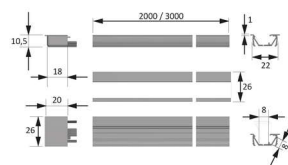

### ChannelLine G2 Profil black dark10-er Set

ChannelLineG2 Profil,black,dark10-er Set  
L=2000, Alu-und Abdeckprofil  
5587617

**Art. Nr.:** E9347907 **Abmessungen:** 0,0 x 0,0 x 0,0 mm (L x B x H)  
**Web ID:** 933MLHB5587617 **Verpackungseinheit:** 1 Pack  
**EAN:** 4250985911532 **Mind. Bestellmenge:** 1 Pack

#### Produktdetails

**Gewicht:** 1 kg  
**Bezeichnung:** Einbauprofil 10er Set  
**Farbe:** Schwarz/Schwarz  
**Nennlaenge:** 2000  
**Produktvorteile:**  
Ein- Aufbauprofil  
Blendfreier und schräger Lichtaustritt  
Mit filigranem Profilsteg

#### Bestellhinweis:

Es können zwei Versa Inside eingebracht werden - eine strahlt schräg und eine gerade aus dem Profil heraus  
Auswahlhilfe siehe ChannelLine-Übersichtsseite