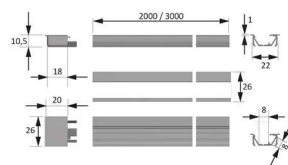

### ChannelLine G2 Profil black dark10-er Set

ChannelLineG2 Profil,black,dark10-er Set  
L=3000, Alu-und Abdeckprofil  
5587618

**Art. Nr.:** E9337908      **Abmessungen:** 0,0 x 0,0 x 0,0 mm (L x B x H)  
**Web ID:** 933MLHB5587618      **Verpackungseinheit:** 1 Pack  
**EAN:** 4250985911549      **Mind. Bestellmenge:** 1 Pack

#### Produktdetails

**Gewicht:** 1 kg  
**Bezeichnung:** Einbauprofil 10er Set  
**Farbe:** Schwarz/Schwarz  
**Nennlaenge:** 3000  
**Produktvorteile:**  
Ein- Aufbauprofil  
Blendfreier und schräger Lichtaustritt  
Mit filigranem Profilsteg

#### Bestellhinweis:

Es können zwei Versa Inside eingebracht werden - eine strahlt schräg und eine gerade aus dem Profil heraus  
Auswahlhilfe siehe ChannelLine-Übersichtsseite