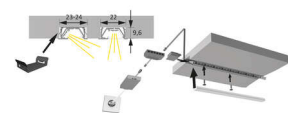

### ChannelLine G2 Profil black dark10-er Set

ChannelLineG2 Profil,black,dark10-er Set  
L=3000, Alu-und Abdeckprofil  
5587618

**Art. Nr.:** E9337908      **Abmessungen:** 0,0 x 0,0 x 0,0 mm (L x B x H)  
**Web ID:** 933MLHB5587618      **Verpackungseinheit:** 1 Pack  
**EAN:** 4250985911549      **Mind. Bestellmenge:** 1 Pack

#### Produktdetails

**Gewicht:** 1 kg  
**Bezeichnung:** Einbauprofil 10er Set  
**Farbe:** Schwarz/Schwarz  
**Nennlaenge:** 3000  
**Produktvorteile:**  
Ein- Aufbauprofil  
Blendfreier und schräger Lichtaustritt  
Mit filigranem Profilsteg

#### Bestellhinweis:

Es können zwei Versa Inside eingebracht werden - eine strahlt schräg und eine gerade aus dem Profil heraus  
Auswahlhilfe siehe ChannelLine-Übersichtsseite