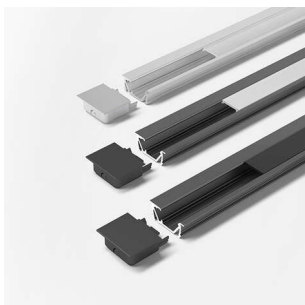

### ChannelLine G2 Profil black dark10-er Set

ChannelLineG2 Profil,black,dark10-er Set  
L=3000, Alu-und Abdeckprofil  
5587618

**Art. Nr.:** E9337908      **Abmessungen:** 0,0 x 0,0 x 0,0 mm (L x B x H)  
**Web ID:** 933MLHB5587618      **Verpackungseinheit:** 1 Pack  
**EAN:** 4250985911549      **Mind. Bestellmenge:** 1 Pack

#### Produktdetails

**Gewicht:** 1 kg  
**Bezeichnung:** Einbauprofil 10er Set  
**Farbe:** Schwarz/Schwarz  
**Nennlaenge:** 3000  
**Produktvorteile:**  
Ein- Aufbauprofil  
Blendfreier und schräger Lichtaustritt  
Mit filigranem Profilsteg

#### Produkteigenschaft:

Neue opale Abdeckung - 30 % mehr Licht und geringe Veränderung der Lichtfarbe  
Homogene Lichtlinie mit Versa Inside ab 120 LED/m bei opaler Abdeckung  
Schräger Abstrahlwinkel von ca. 90°

#### Bestellhinweis:

Es können zwei Versa Inside eingebracht werden - eine strahlt schräg und eine gerade aus dem Profil heraus  
Auswahlhilfe siehe ChannelLine-Übersichtsseite