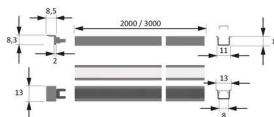

PRODUKTDATENBLATT

LED ChannelLine i2 Profil opal

LED ChannelLine i2 Profil, opal
L=2.000mm, Alu-und Abdeckprofil
5588701

Art. Nr.: E9387911 **Abmessungen:** 0,0 x 0,0 x 0,0 mm (L x B x H)
Web ID: 933MLHB5588701 **Verpackungseinheit:** 1 Stück
EAN: 4250985911693 **Mind. Bestellmenge:** 1 Stück

Produktdetails

Gewicht: 1 kg
Bezeichnung: Einbauprofil
Farbe: Aluminium/Opal
Nennlänge: 2000

Produktvorteile:

Hochwertiges Einbauprofil
Mit filigranem Profilsteg
Blendfreier und konzentrierter Lichtaustritt
Filigranes Profil für dünne Materialien

Produkteigenschaft:

Neue opale Abdeckung - 30 % mehr Licht und geringe Veränderung der Lichtfarbe
Homogene Lichtlinie mit Versa Inside ab 160 LED/m bei opaler Abdeckung
Schmaler Abstrahlwinkel von ca. 35°