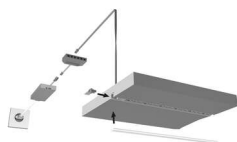

PRODUKTDATENBLATT

LED ChannelLine i2 Profil opal

LED ChannelLine i2 Profil, opal
L=2.000mm, Alu-und Abdeckprofil
5588701

Art. Nr.: E9387911 **Abmessungen:** 0,0 x 0,0 x 0,0 mm (L x B x H)
Web ID: 933MLHB5588701 **Verpackungseinheit:** 1 Stück
EAN: 4250985911693 **Mind. Bestellmenge:** 1 Stück

Produktdetails

Gewicht: 1 kg
Bezeichnung: Einbauprofil
Farbe: Aluminium/Opal
Nennlänge: 2000

Produktvorteile:

Hochwertiges Einbauprofil
Mit filigranem Profilsteg
Blendfreier und konzentrierter Lichtaustritt
Filigranes Profil für dünne Materialien

Produkteigenschaft:

Neue opale Abdeckung - 30 % mehr Licht und geringe Veränderung der Lichtfarbe
Homogene Lichtlinie mit Versa Inside ab 160 LED/m bei opaler Abdeckung
Schmaler Abstrahlwinkel von ca. 35°