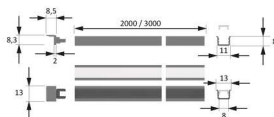

PRODUKTDATENBLATT

LED ChannelLine i2 Profil black opal

LED ChannelLine i2 Profil black, opal
L=2000, Alu-und Abdeckprofil
5588705

Art. Nr.: E9367913 **Abmessungen:** 0,0 x 0,0 x 0,0 mm (L x B x H)
Web ID: 933MLHB5588705 **Verpackungseinheit:** 1 Stück
EAN: 4250985911716 **Mind. Bestellmenge:** 1 Stück

Produktdetails

Gewicht: 1 kg
Bezeichnung: Einbauprofil
Farbe: Schwarz/Opal
Nennlänge: 2000
Produktvorteile:
Hochwertiges Einbauprofil
Mit filigranem Profilsteg
Blendfreier und konzentrierter Lichtaustritt
Filigranes Profil für dünne Materialien

Produkteigenschaft:

Neue opale Abdeckung - 30 % mehr Licht und geringe Veränderung der Lichtfarbe
Homogene Lichtlinie mit Versa Inside ab 160 LED/m bei opaler Abdeckung
Schmaler Abstrahlwinkel von ca. 35°