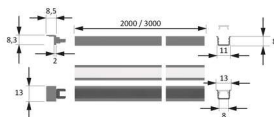

PRODUKTDATENBLATT

LED ChannelLine i2 Profil black opal

LED ChannelLine i2 Profil black, opal
L=3000, Alu-und Abdeckprofil
5588706

Art. Nr.: E9357914 **Abmessungen:** 0,0 x 0,0 x 0,0 mm (L x B x H)
Web ID: 933MLHB5588706 **Verpackungseinheit:** 1 Stück
EAN: 4250985911723 **Mind. Bestellmenge:** 1 Stück

Produktdetails

Gewicht: 1 kg
Bezeichnung: Einbauprofil
Farbe: Schwarz/Opal
Nennlänge: 3000
Produktvorteile:
Hochwertiges Einbauprofil
Mit filigranem Profilsteg
Blendfreier und konzentrierter Lichtaustritt
Filigranes Profil für dünne Materialien

Produkteigenschaft:

Neue opale Abdeckung - 30 % mehr Licht und geringe Veränderung der Lichtfarbe
Homogene Lichtlinie mit Versa Inside ab 160 LED/m bei opaler Abdeckung
Schmaler Abstrahlwinkel von ca. 35°