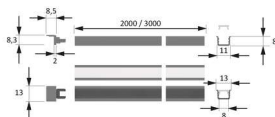

PRODUKTDATENBLATT

LED ChannelLine i2 Profil black dark

LED ChannelLine i2 Profil, black, dark
L=2000, Alu-und Abdeckprofil
5588707

Art. Nr.: E9347915 **Abmessungen:** 0,0 x 0,0 x 0,0 mm (L x B x H)
Web ID: 933MLHB5588707 **Verpackungseinheit:** 1 Stück
EAN: 4250985911730 **Mind. Bestellmenge:** 1 Stück

Produktdetails

Gewicht: 1 kg
Bezeichnung: Einbauprofil
Farbe: Schwarz/Schwarz
Nennlaenge: 2000

Produktvorteile:

Hochwertiges Einbauprofil
Mit filigranem Profilsteg
Blendfreier und konzentrierter Lichtaustritt
Filigranes Profil für dünne Materialien

Produkteigenschaft:

Neue opale Abdeckung - 30 % mehr Licht und geringe Veränderung der Lichtfarbe
Homogene Lichtlinie mit Versa Inside ab 160 LED/m bei opaler Abdeckung
Schmaler Abstrahlwinkel von ca. 35°