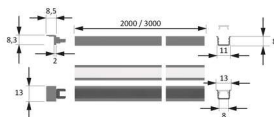

PRODUKTDATENBLATT

LED ChannelLine i2 Profil black dark

LED ChannelLine i2 Profil, black, dark
L=3000, Alu-und Abdeckprofil
5588708

Art. Nr.: E9337916 **Abmessungen:** 0,0 x 0,0 x 0,0 mm (L x B x H)
Web ID: 933MLHB5588708 **Verpackungseinheit:** 1 Stück
EAN: 4250985911747 **Mind. Bestellmenge:** 1 Stück

Produktdetails

Gewicht: 1 kg
Bezeichnung: Einbauprofil
Farbe: Schwarz/Schwarz
Nennlänge: 3000
Produktvorteile:
Hochwertiges Einbauprofil
Mit filigranem Profilsteg
Blendfreier und konzentrierter Lichtaustritt
Filigranes Profil für dünne Materialien

Produkteigenschaft:

Neue opale Abdeckung - 30 % mehr Licht und geringe Veränderung der Lichtfarbe
Homogene Lichtlinie mit Versa Inside ab 160 LED/m bei opaler Abdeckung
Schmaler Abstrahlwinkel von ca. 35°