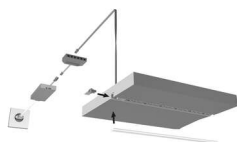

PRODUKTDATENBLATT

LED ChannelLine i2 Profil black dark

LED ChannelLine i2 Profil, black, dark
L=3000, Alu-und Abdeckprofil
5588708

Art. Nr.: E9337916   **Abmessungen:** 0,0 x 0,0 x 0,0 mm (L x B x H)
Web ID: 933MLHB5588708   **Verpackungseinheit:** 1 Stück
EAN: 4250985911747   **Mind. Bestellmenge:** 1 Stück

Produktdetails

Gewicht: 1 kg
Bezeichnung: Einbauprofil
Farbe: Schwarz/Schwarz
Nennlänge: 3000
Produktvorteile:
Hochwertiges Einbauprofil
Mit filigranem Profilsteg
Blendfreier und konzentrierter Lichtaustritt
Filigranes Profil für dünne Materialien

Produkteigenschaft:

Neue opale Abdeckung - 30 % mehr Licht und geringe Veränderung der Lichtfarbe
Homogene Lichtlinie mit Versa Inside ab 160 LED/m bei opaler Abdeckung
Schmaler Abstrahlwinkel von ca. 35°

Anwendung:

Akzentbeleuchtung in Vitrinen oder Regale
Treppenstufen

Bestellhinweis:

Auswahlhilfe siehe ChannelLine-Übersichtsseite

Empfohlen für:

Versa Inside 160
Versa Inside 233 HP
Versa Linear

Downloads zum Artikel

- montagehilfe-images-channelline-i2-2000mm-aluminium-opal.pdf
- Magic_Seite__78-79 (1).pdf