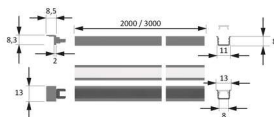

PRODUKTDATENBLATT

ChannelLine i2 Profil black opal 10erSet

ChannelLine i2 Profil,black,opal,10erSet
L=3000, Alu-und Abdeckprofil
5588716

Art. Nr.: E9377920 **Abmessungen:** 0,0 x 0,0 x 0,0 mm (L x B x H)
Web ID: 933MLHB5588716 **Verpackungseinheit:** 1 Pack
EAN: 4250985911785 **Mind. Bestellmenge:** 1 Pack

Produktdetails

Gewicht: 1 kg
Bezeichnung: Einbauprofil 10er Set
Farbe: Schwarz/Opal
Nennlaenge: 3000
Produktvorteile:
Hochwertiges Einbauprofil
Mit filigranem Profilsteg
Blendfreier und konzentrierter Lichtaustritt
Filigranes Profil für dünne Materialien

Produkteigenschaft:

Neue opale Abdeckung - 30 % mehr Licht und geringe Veränderung der Lichtfarbe
Homogene Lichtlinie mit Versa Inside ab 160 LED/m bei opaler Abdeckung
Schmaler Abstrahlwinkel von ca. 35°