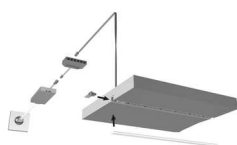

PRODUKTDATENBLATT

ChannelLine i2 Profil black opal 10erSet

ChannelLine i2 Profil,black,opal,10erSet
L=3000, Alu-und Abdeckprofil
5588716

Art. Nr.: E9377920 **Abmessungen:** 0,0 x 0,0 x 0,0 mm (L x B x H)
Web ID: 933MLHB5588716 **Verpackungseinheit:** 1 Pack
EAN: 4250985911785 **Mind. Bestellmenge:** 1 Pack

Produktdetails

Gewicht: 1 kg
Bezeichnung: Einbauprofil 10er Set
Farbe: Schwarz/Opal
Nennlaenge: 3000
Produktvorteile:
Hochwertiges Einbauprofil
Mit filigranem Profilsteg
Blendfreier und konzentrierter Lichtaustritt
Filigranes Profil für dünne Materialien

Produkteigenschaft:

Neue opale Abdeckung - 30 % mehr Licht und geringe Veränderung der Lichtfarbe
Homogene Lichtlinie mit Versa Inside ab 160 LED/m bei opaler Abdeckung
Schmaler Abstrahlwinkel von ca. 35°