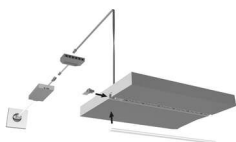

PRODUKTDATENBLATT

ChannelLine i2 Profi black dark 10erSet

ChannelLine i2 Profi, black,dark,10erSet
L=2000, Alu-und Abdeckprofil
5588717

Art. Nr.: E9367921   **Abmessungen:** 0,0 x 0,0 x 0,0 mm (L x B x H)
Web ID: 933MLHB5588717   **Verpackungseinheit:** 1 Pack
EAN: 4250985911792   **Mind. Bestellmenge:** 1 Pack

Produktdetails

Gewicht: 1 kg
Bezeichnung: Einbauprofil 10er Set
Farbe: Schwarz/Schwarz
Nennlänge: 2000
Produktvorteile:
Hochwertiges Einbauprofil
Mit filigranem Profilsteg
Blendfreier und konzentrierter Lichtaustritt
Filigranes Profil für dünne Materialien

Produkteigenschaft:

Neue opale Abdeckung - 30 % mehr Licht und geringe Veränderung der Lichtfarbe
Homogene Lichtlinie mit Versa Inside ab 160 LED/m bei opaler Abdeckung
Schmaler Abstrahlwinkel von ca. 35°

Anwendung:

Akzentbeleuchtung in Vitrinen oder Regale
Treppenstufen

Bestellhinweis:

Auswahlhilfe siehe ChannelLine-Übersichtsseite

Empfohlen für:

Versa Inside 160
Versa Inside 233 HP
Versa Linear

Lieferumfang

10er Set

Downloads zum Artikel

- montagehilfe-images-channelline-i2-2000mm-aluminium-opal.pdf
- Magic_Seite__78-79 (1).pdf