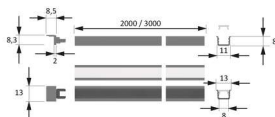

PRODUKTDATENBLATT

ChannelLine i2 Profi black dark 10erSet

ChannelLine i2 Profi, black,dark,10erSet
L=2000, Alu-und Abdeckprofil
5588717

Art. Nr.: E9367921   **Abmessungen:** 0,0 x 0,0 x 0,0 mm (L x B x H)
Web ID: 933MLHB5588717   **Verpackungseinheit:** 1 Pack
EAN: 4250985911792   **Mind. Bestellmenge:** 1 Pack

Produktdetails

Gewicht: 1 kg
Bezeichnung: Einbauprofil 10er Set
Farbe: Schwarz/Schwarz
Nennlänge: 2000
Produktvorteile:
Hochwertiges Einbauprofil
Mit filigranem Profilsteg
Blendfreier und konzentrierter Lichtaustritt
Filigranes Profil für dünne Materialien

Produkteigenschaft:

Neue opale Abdeckung - 30 % mehr Licht und geringe Veränderung der Lichtfarbe
Homogene Lichtlinie mit Versa Inside ab 160 LED/m bei opaler Abdeckung
Schmaler Abstrahlwinkel von ca. 35°

Anwendung:

Akzentbeleuchtung in Vitrinen oder Regale
Treppenstufen

Bestellhinweis:

Auswahlhilfe siehe ChannelLine-Übersichtsseite

Empfohlen für:

Versa Inside 160
Versa Inside 233 HP
Versa Linear

Lieferumfang

10er Set

Downloads zum Artikel

- montagehilfe-images-channelline-i2-2000mm-aluminium-opal.pdf
- Magic_Seite__78-79 (1).pdf