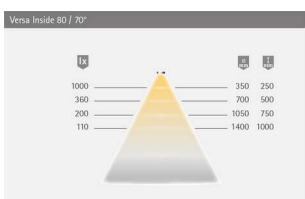

PRODUKTDATENBLATT

Versa Inside 80 12VDC neutralweiß

Versa Inside 80 12VDC neutralweiß
L=10m 4,8W/m Konfektionsrolle
5600101

Art. Nr.: E9357930 **Abmessungen:** 0,0 x 0,0 x 0,0 mm (L x B x H)
Web ID: 933MLHB5600101 **Verpackungseinheit:** 1 Stück
EAN: 4250985912096 **Mind. Bestellmenge:** 1 Stück

Produktdetails

Gewicht: 1 kg
Leistungsaufnahme: 12 V
Lichtfarbe: Neutralweiß
Nennlänge: 10000 mm

Produktvorteile

30 % gleichmäßigere Lichtverteilung
30 % effizienter
30 % mehr Licht
0 % mehr Leistungsaufnahme
als der Vorgänger Versa Inside 60

PRODUKTDATENBLATT

Effizienz Lichtquelle: 125 lm/W

Lebensdauer: 40.000 h (L70)

Leistungsaufnahme: 4,8 W/m

Max. Gesamtlänge

am Stück: 7 m

Dimmbar: Ja/PWM/Smart.home

LED-Anzahl: 80/m