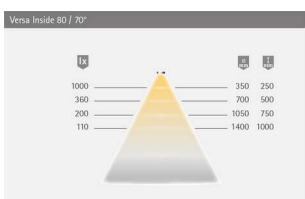

PRODUKTDATENBLATT

Versa Inside 80 12VDC neutralweiß

Versa Inside 80 12VDC neutralweiß
L=5m 4,8W/m LTG 2x1.8m M1
5600103

Art. Nr.: E9337932 **Abmessungen:** 0,0 x 0,0 x 0,0 mm (L x B x H)
Web ID: 933MLHB5600103 **Verpackungseinheit:** 1 Stück
EAN: 4250985912270 **Mind. Bestellmenge:** 1 Stück

Produktdetails

Gewicht: 1 kg
Leistungsaufnahme: 12 V
Lichtfarbe: Neutralweiß
Nennlänge: 5000 mm

Produktvorteile

30 % gleichmäßigere Lichtverteilung
30 % effizienter
30 % mehr Licht
0 % mehr Leistungsaufnahme
als der Vorgänger Versa Inside 60

PRODUKTDATENBLATT

Effizienz Lichtquelle: 125 lm/W

Lebensdauer: 40.000 h (L70)

Leistungsaufnahme: 4,8 W/m

Max. Gesamtlänge

am Stück: 7 m

Dimmbar: Ja/PWM/Smart.home

LED-Anzahl: 80/m