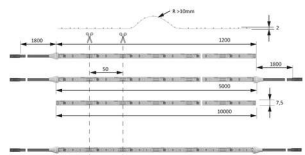

PRODUKTDATENBLATT

Versa Inside 80 12VDC xtrawarmweiß

Versa Inside 80 12VDC xw
L=1.2m 4,8W/m LTG 1x1.8m M1
5600142

Art. Nr.: E9317942 **Abmessungen:** 0,0 x 0,0 x 0,0 mm (L x B x H)
Web ID: 933MLHB5600142 **Verpackungseinheit:** 1 Stück
EAN: 4250985912331 **Mind. Bestellmenge:** 1 Stück

Produktdetails

Gewicht: 1 kg
Leistungsaufnahme: 12 V
Lichtfarbe: Extra Warmweiß
Nennlänge: 1200 mm

Produktvorteile

30 % gleichmäßigere Lichtverteilung
30 % effizienter
30 % mehr Licht
0 % mehr Leistungsaufnahme
als der Vorgänger Versa Inside 60

Produkteigenschaft:

Beidseitige Zuleitung bei der 5000 mm Länge
(ein Schnitt, zwei Leuchten), siehe Zeichnung

Anwendung:

Universell verwendbar
Akzentbeleuchtung im Wohnbereich
Bestellhinweis
Zur 10 m Rolle werden Einspeiser bzw.
Anlötleitungen benötigt
Auswahlhilfen siehe Versa- und Channelline
Übersicht

Ausstrahlungswinkel: 120°

Halbwertswinkel: 70°

Kennzeichen: c X 3 M

Zuleitung: 1800 mm

Steckverbindung: LED-Mini-Steckverbindung M1 (max. 36 W)

Schutzart: IP 20

Anschluss an: LED-Vorschaltgerät

Downloads zum Artikel