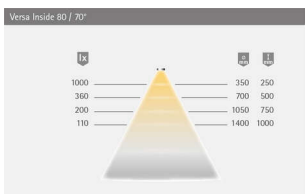

PRODUKTDATENBLATT

Versa Inside 80 12VDC xtrawarmweiß

Versa Inside 80 12VDC xw
L=1.2m 4,8W/m LTG 1x1.8m M1
5600142

Art. Nr.: E9317942 **Abmessungen:** 0,0 x 0,0 x 0,0 mm (L x B x H)
Web ID: 933MLHB5600142 **Verpackungseinheit:** 1 Stück
EAN: 4250985912331 **Mind. Bestellmenge:** 1 Stück

Produktdetails

Gewicht: 1 kg
Leistungsaufnahme: 12 V
Lichtfarbe: Extra Warmweiß
Nennlänge: 1200 mm

Produktvorteile

30 % gleichmäßigere Lichtverteilung
30 % effizienter
30 % mehr Licht
0 % mehr Leistungsaufnahme
als der Vorgänger Versa Inside 60

PRODUKTDATENBLATT

Effizienz Lichtquelle: 125 lm/W

Lebensdauer: 40.000 h (L70)

Leistungsaufnahme: 4,8 W/m

Max. Gesamtlänge

am Stück: 7 m

Dimmbar: Ja/PWM/Smart.home

LED-Anzahl: 80/m