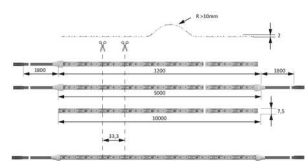

PRODUKTDATENBLATT

Versa Inside 120 12VDC neutralweiß

Versa Inside 120 12VDC neutralweiß
 L=5m 7,2W/m LTG 2x1.8m M1
 5600203

Art. Nr.: E9377946 **Abmessungen:** 0,0 x 0,0 x 0,0 mm (L x B x H)
Web ID: 933MLHB5600203 **Verpackungseinheit:** 1 Stück
EAN: 4250985912362 **Mind. Bestellmenge:** 1 Stück

Produktdetails

Gewicht: 1 kg
Leistungsaufnahme: 12 V
Lichtfarbe: Neutralweiß
Nennlänge: 5000

Produktvorteile:

30 % gleichmäßigere Lichtverteilung
 30 % effizienter
 30 % mehr Licht
 0 % mehr Leistungsaufnahme
 als der Vorgänger Versa Inside 90
 Produkteigenschaft
 Beidseitige Zuleitung bei der 5000 mm Länge
 (ein Schnitt, zwei Leuchten), siehe Zeichnung

PRODUKTDATENBLATT

Lichtstrom: 900 lm/m
Effizienz Lichtquelle: 125 lm/W
Lebensdauer: 40.000 h (L70)
Leistungsaufnahme: 7,2 W/m
Max. Gesamtlänge
am Stück: 5 m
Dimmbar: Ja/PWM/Smart.home
LED-Anzahl: 120/m
Ausstrahlungswinkel: 120°
Halbwertswinkel: 70°
Kennzeichen: c X 3 M
Schutzart: IP 20
Zuleitung: 1800 mm
Steckverbindung: LED-Mini-Steckverbindung M1 (max. 36 W)
Anschluss an: LED-Vorschaltgerät