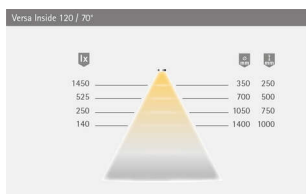

PRODUKTDATENBLATT

Versa Inside 120 12VDC neutralweiß

Versa Inside 120 12VDC neutralweiß
 L=5m 7,2W/m LTG 2x1.8m M1
 5600203

Art. Nr.: E9377946 **Abmessungen:** 0,0 x 0,0 x 0,0 mm (L x B x H)
Web ID: 933MLHB5600203 **Verpackungseinheit:** 1 Stück
EAN: 4250985912362 **Mind. Bestellmenge:** 1 Stück

Produktdetails

Gewicht: 1 kg
Leistungsaufnahme: 12 V
Lichtfarbe: Neutralweiß
Nennlänge: 5000

Produktvorteile:

30 % gleichmäßigere Lichtverteilung
 30 % effizienter
 30 % mehr Licht
 0 % mehr Leistungsaufnahme
 als der Vorgänger Versa Inside 90
 Produkteigenschaft
 Beidseitige Zuleitung bei der 5000 mm Länge
 (ein Schnitt, zwei Leuchten), siehe Zeichnung

PRODUKTDATENBLATT

Lichtstrom: 900 lm/m
Effizienz Lichtquelle: 125 lm/W
Lebensdauer: 40.000 h (L70)
Leistungsaufnahme: 7,2 W/m
Max. Gesamtlänge
am Stück: 5 m
Dimmbar: Ja/PWM/Smart.home
LED-Anzahl: 120/m
Ausstrahlungswinkel: 120°
Halbwertswinkel: 70°
Kennzeichen: c X 3 M
Schutzart: IP 20
Zuleitung: 1800 mm
Steckverbindung: LED-Mini-Steckverbindung M1 (max. 36 W)
Anschluss an: LED-Vorschaltgerät