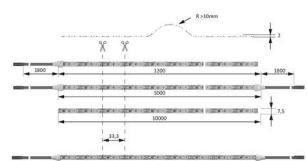

PRODUKTDATENBLATT

Versa Inside 2x120 12VDC multiweiß

Versa Inside 2x120 12VDC multiweiß
L=10m 7,2W/m Konfektionsrolle
5600231

Art. Nr.: E9387953 **Abmessungen:** 0,0 x 0,0 x 0,0 mm (L x B x H)
Web ID: 933MLHB5600231 **Verpackungseinheit:** 1 Stück
EAN: 4250985912188 **Mind. Bestellmenge:** 1 Stück

Produktdetails

Gewicht: 1 kg
Leistungsaufnahme: 12 V
Lichtfarbe: Multiweiß
Nennlänge: 10000

Produktvorteile:

30 % gleichmäßigere Lichtverteilung
30 % effizienter
30 % mehr Licht
0 % mehr Leistungsaufnahme
als der Vorgänger Versa Inside 90
Produkteigenschaft
Beidseitige Zuleitung bei der 5000 mm Länge
(ein Schnitt, zwei Leuchten), siehe Zeichnung

PRODUKTDATENBLATT

Lichtstrom: 900 lm/m
Effizienz Lichtquelle: 125 lm/W
Lebensdauer: 40.000 h (L70)
Leistungsaufnahme: 7,2 W/m
Max. Gesamtlänge
am Stück: 5 m
Dimmbar: Ja/PWM/Smart.home
LED-Anzahl: 120/m
Ausstrahlungswinkel: 120°
Halbwertswinkel: 70°
Kennzeichen: c X 3 M
Schutzart: IP 20
Zuleitung: 1800 mm
Steckverbindung: LED-Mini-Steckverbindung M1 (max. 36 W)
Anschluss an: LED-Vorschaltgerät