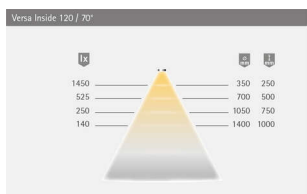

PRODUKTDATENBLATT

Versa Inside 2x120 12VDC multiweiß

Versa Inside 2x120 12VDC multiweiß
L=10m 7,2W/m Konfektionsrolle
5600231

Art. Nr.: E9387953 **Abmessungen:** 0,0 x 0,0 x 0,0 mm (L x B x H)
Web ID: 933MLHB5600231 **Verpackungseinheit:** 1 Stück
EAN: 4250985912188 **Mind. Bestellmenge:** 1 Stück

Produktdetails

Gewicht: 1 kg
Leistungsaufnahme: 12 V
Lichtfarbe: Multiweiß
Nennlänge: 10000

Produktvorteile:

30 % gleichmäßigere Lichtverteilung
30 % effizienter
30 % mehr Licht
0 % mehr Leistungsaufnahme
als der Vorgänger Versa Inside 90
Produkteigenschaft
Beidseitige Zuleitung bei der 5000 mm Länge
(ein Schnitt, zwei Leuchten), siehe Zeichnung

PRODUKTDATENBLATT

Lichtstrom: 900 lm/m
Effizienz Lichtquelle: 125 lm/W
Lebensdauer: 40.000 h (L70)
Leistungsaufnahme: 7,2 W/m
Max. Gesamtlänge
am Stück: 5 m
Dimmbar: Ja/PWM/Smart.home
LED-Anzahl: 120/m
Ausstrahlungswinkel: 120°
Halbwertswinkel: 70°
Kennzeichen: c X 3 M
Schutzart: IP 20
Zuleitung: 1800 mm
Steckverbindung: LED-Mini-Steckverbindung M1 (max. 36 W)
Anschluss an: LED-Vorschaltgerät