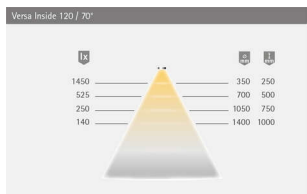

PRODUKTDATENBLATT

Versa Inside 2x120 12VDC multiweiß

Versa Inside 2x120 12VDC multiweiß
L=5m 7,2W/m LTG 2x1.8m M1
5600233

Art. Nr.: E9377954   **Abmessungen:** 0,0 x 0,0 x 0,0 mm (L x B x H)
Web ID: 933MLHB5600233   **Verpackungseinheit:** 1 Stück
EAN: 4250985912430   **Mind. Bestellmenge:** 1 Stück

Produktdetails

Gewicht: 1 kg
Leistungsaufnahme: 12 V
Lichtfarbe: Multiweiß
Nennlänge: 5000

Produktvorteile:

30 % gleichmäßigere Lichtverteilung
30 % effizienter
30 % mehr Licht
0 % mehr Leistungsaufnahme
als der Vorgänger Versa Inside 90
Produkteigenschaft
Beidseitige Zuleitung bei der 5000 mm Länge
(ein Schnitt, zwei Leuchten), siehe Zeichnung

Anwendung:

Perfekt für Schrankinnenbeleuchtung
Akzentbeleuchtung in heller Umgebung

Bestellhinweis:

Zur 10 m Rolle werden Einspeiser bzw.
Anlötleitungen benötigt
Auswahlhilfen siehe Versa- und Channelline
Übersicht

Technische Details:

Leuchtentyp: LED-Anbauleuchte
Beleuchtungsart: Funktionsbeleuchtung/
Akzentbeleuchtung
Betriebsspannung: 12 Volt DC
Lichtfarben: XtraWarmWeiß/
WarmWeiß/
NeutralWeiß/
KaltWeiß/
MultiWhite
Farbwiedergabe: RA >90; R9 >60