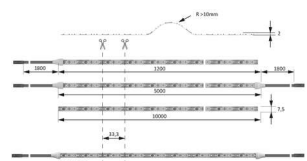

## Versa Inside 2x120 12VDC multiweiß

Versa Inside 2x120 12VDC multiweiß  
 L=5m 7,2W/m LTG 2x1.8m M1  
 5600233

**Art. Nr.:** E9377954      **Abmessungen:** 0,0 x 0,0 x 0,0 mm (L x B x H)  
**Web ID:** 933MLHB5600233      **Verpackungseinheit:** 1 Stück  
**EAN:** 4250985912430      **Mind. Bestellmenge:** 1 Stück

### Produktdetails

**Gewicht:** 1 kg  
**Leistungsaufnahme:** 12 V  
**Lichtfarbe:** Multiweiß  
**Nennlänge:** 5000

### Produktvorteile:

30 % gleichmäßigere Lichtverteilung  
 30 % effizienter  
 30 % mehr Licht  
 0 % mehr Leistungsaufnahme  
 als der Vorgänger Versa Inside 90  
 Produkteigenschaft  
 Beidseitige Zuleitung bei der 5000 mm Länge  
 (ein Schnitt, zwei Leuchten), siehe Zeichnung

## PRODUKTDATENBLATT

Lichtstrom: 900 lm/m  
Effizienz Lichtquelle: 125 lm/W  
Lebensdauer: 40.000 h (L70)  
Leistungsaufnahme: 7,2 W/m  
Max. Gesamtlänge  
am Stück: 5 m  
Dimmbar: Ja/PWM/Smart.home  
LED-Anzahl: 120/m  
Ausstrahlungswinkel: 120°  
Halbwertswinkel: 70°  
Kennzeichen: c X 3 M  
Schutzart: IP 20  
Zuleitung: 1800 mm  
Steckverbindung: LED-Mini-Steckverbindung M1 (max. 36 W)  
Anschluss an: LED-Vorschaltgerät