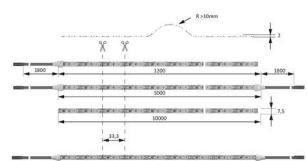

PRODUKTDATENBLATT

Versa Inside 120 12VDC xtrawarmweiß

Versa Inside 120 12VDC xw
 L=1.2m 7,2W/m LTG 1x1.8m M1
 5600242

Art. Nr.: E9357956 **Abmessungen:** 0,0 x 0,0 x 0,0 mm (L x B x H)
Web ID: 933MLHB5600242 **Verpackungseinheit:** 1 Stück
EAN: 4250985912416 **Mind. Bestellmenge:** 1 Stück

Produktdetails

Gewicht: 1 kg
Leistungsaufnahme: 12 V
Lichtfarbe: Extra Warmweiß
Nennlänge: 1200

Produktvorteile:

30 % gleichmäßigere Lichtverteilung
 30 % effizienter
 30 % mehr Licht

0 % mehr Leistungsaufnahme
 als der Vorgänger Versa Inside 90
 Produkteigenschaft

Beidseitige Zuleitung bei der 5000 mm Länge
 (ein Schnitt, zwei Leuchten), siehe Zeichnung

Anwendung:

Perfekt für Schrankinnenbeleuchtung
 Akzentbeleuchtung in heller Umgebung

Bestellhinweis:

Zur 10 m Rolle werden Einspeiser bzw.
 Anlötleitungen benötigt
 Auswahlhilfen siehe Versa- und Channelline
 Übersicht

PRODUKTDATENBLATT

Lichtstrom: 900 lm/m
Effizienz Lichtquelle: 125 lm/W
Lebensdauer: 40.000 h (L70)
Leistungsaufnahme: 7,2 W/m
Max. Gesamtlänge
am Stück: 5 m
Dimmbar: Ja/PWM/Smart.home
LED-Anzahl: 120/m
Ausstrahlungswinkel: 120°
Halbwertswinkel: 70°
Kennzeichen: c X 3 M
Schutzart: IP 20
Zuleitung: 1800 mm
Steckverbindung: LED-Mini-Steckverbindung M1 (max. 36 W)
Anschluss an: LED-Vorschaltgerät