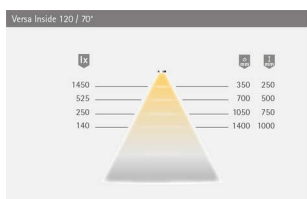

PRODUKTDATENBLATT

Versa Inside 120 12VDC xtrawarmweiß

Versa Inside 120 12VDC xw
 L=1.2m 7,2W/m LTG 1x1.8m M1
 5600242

Art. Nr.: E9357956 **Abmessungen:** 0,0 x 0,0 x 0,0 mm (L x B x H)
Web ID: 933MLHB5600242 **Verpackungseinheit:** 1 Stück
EAN: 4250985912416 **Mind. Bestellmenge:** 1 Stück

Produktdetails

Gewicht: 1 kg
Leistungsaufnahme: 12 V
Lichtfarbe: Extra Warmweiß
Nennlänge: 1200

Produktvorteile:

30 % gleichmäßigere Lichtverteilung
 30 % effizienter
 30 % mehr Licht

0 % mehr Leistungsaufnahme
 als der Vorgänger Versa Inside 90
 Produkteigenschaft

Beidseitige Zuleitung bei der 5000 mm Länge
 (ein Schnitt, zwei Leuchten), siehe Zeichnung

Anwendung:

Perfekt für Schrankinnenbeleuchtung
 Akzentbeleuchtung in heller Umgebung

Bestellhinweis:

Zur 10 m Rolle werden Einspeiser bzw.
 Anlötleitungen benötigt
 Auswahlhilfen siehe Versa- und Channelline
 Übersicht

PRODUKTDATENBLATT

Lichtstrom: 900 lm/m
Effizienz Lichtquelle: 125 lm/W
Lebensdauer: 40.000 h (L70)
Leistungsaufnahme: 7,2 W/m
Max. Gesamtlänge
am Stück: 5 m
Dimmbar: Ja/PWM/Smart.home
LED-Anzahl: 120/m
Ausstrahlungswinkel: 120°
Halbwertswinkel: 70°
Kennzeichen: c X 3 M
Schutzart: IP 20
Zuleitung: 1800 mm
Steckverbindung: LED-Mini-Steckverbindung M1 (max. 36 W)
Anschluss an: LED-Vorschaltgerät