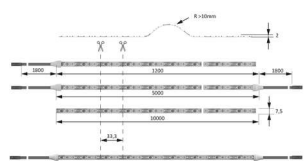

PRODUKTDATENBLATT

Versa Inside 120 12VDC xtrawarmweiß

Versa Inside 120 12VDC xw
L=5m 7,2W/m LTG 2x1.8m M1
5600243

Art. Nr.: E9347957 **Abmessungen:** 0,0 x 0,0 x 0,0 mm (L x B x H)
Web ID: 933MLHB5600243 **Verpackungseinheit:** 1 Stück
EAN: 4250985912423 **Mind. Bestellmenge:** 1 Stück

Produktdetails

Gewicht: 1 kg
Leistungsaufnahme: 12 V
Lichtfarbe: Extra Warmweiß
Nennlänge: 5000

Produktvorteile:

30 % gleichmäßigere Lichtverteilung
30 % effizienter
30 % mehr Licht

0 % mehr Leistungsaufnahme
als der Vorgänger Versa Inside 90
Produkteigenschaft

Beidseitige Zuleitung bei der 5000 mm Länge
(ein Schnitt, zwei Leuchten), siehe Zeichnung

Anwendung:

Perfekt für Schrankinnenbeleuchtung
Akzentbeleuchtung in heller Umgebung

Bestellhinweis:

Zur 10 m Rolle werden Einspeiser bzw.
Anlötleitungen benötigt
Auswahlhilfen siehe Versa- und Channelline
Übersicht

PRODUKTDATENBLATT

Lichtstrom: 900 lm/m
Effizienz Lichtquelle: 125 lm/W
Lebensdauer: 40.000 h (L70)
Leistungsaufnahme: 7,2 W/m
Max. Gesamtlänge
am Stück: 5 m
Dimmbar: Ja/PWM/Smart.home
LED-Anzahl: 120/m
Ausstrahlungswinkel: 120°
Halbwertswinkel: 70°
Kennzeichen: c X 3 M
Schutzart: IP 20
Zuleitung: 1800 mm
Steckverbindung: LED-Mini-Steckverbindung M1 (max. 36 W)
Anschluss an: LED-Vorschaltgerät