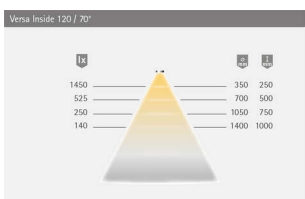

PRODUKTDATENBLATT

Versa Inside 120 12VDC xtrawarmweiß

Versa Inside 120 12VDC xw
L=5m 7,2W/m LTG 2x1.8m M1
5600243

Art. Nr.: E9347957 **Abmessungen:** 0,0 x 0,0 x 0,0 mm (L x B x H)
Web ID: 933MLHB5600243 **Verpackungseinheit:** 1 Stück
EAN: 4250985912423 **Mind. Bestellmenge:** 1 Stück

Produktdetails

Gewicht: 1 kg
Leistungsaufnahme: 12 V
Lichtfarbe: Extra Warmweiß
Nennlänge: 5000

Produktvorteile:

30 % gleichmäßigere Lichtverteilung
30 % effizienter
30 % mehr Licht

0 % mehr Leistungsaufnahme
als der Vorgänger Versa Inside 90
Produkteigenschaft

Beidseitige Zuleitung bei der 5000 mm Länge
(ein Schnitt, zwei Leuchten), siehe Zeichnung

Anwendung:

Perfekt für Schrankinnenbeleuchtung
Akzentbeleuchtung in heller Umgebung

Bestellhinweis:

Zur 10 m Rolle werden Einspeiser bzw.
Anlötleitungen benötigt
Auswahlhilfen siehe Versa- und Channelline
Übersicht

PRODUKTDATENBLATT

Lichtstrom: 900 lm/m
Effizienz Lichtquelle: 125 lm/W
Lebensdauer: 40.000 h (L70)
Leistungsaufnahme: 7,2 W/m
Max. Gesamtlänge
am Stück: 5 m
Dimmbar: Ja/PWM/Smart.home
LED-Anzahl: 120/m
Ausstrahlungswinkel: 120°
Halbwertswinkel: 70°
Kennzeichen: c X 3 M
Schutzart: IP 20
Zuleitung: 1800 mm
Steckverbindung: LED-Mini-Steckverbindung M1 (max. 36 W)
Anschluss an: LED-Vorschaltgerät