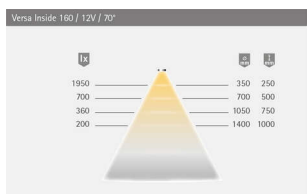

PRODUKTDATENBLATT

Versa Inside 160 12VDC cw L=10m

Versa Inside 160 12VDC cw
L=10m 9,6W/m Konfektionsrolle
5600321

Art. Nr.: E9377962 **Abmessungen:** 0,0 x 0,0 x 0,0 mm (L x B x H)
Web ID: 933MLHB5600321 **Verpackungseinheit:** 1 Stück
EAN: 4250985912218 **Mind. Bestellmenge:** 1 Stück

Produktdetails

Gewicht: 1 kg
Leistungsaufnahme: 12 V
Lichtfarbe: Kaltweiß
Nennlänge: 10000 mm

Produktvorteile:

30 % gleichmäßigere Lichtverteilung
30 % effizienter
30 % mehr Licht
0 % mehr Leistungsaufnahme
als der Vorgänger Versa Inside 120

Produkteigenschaft:

Beidseitige Zuleitung bei der 3000 mm Länge
(ein Schnitt, zwei Leuchten), siehe Zeichnung
Gleiche Helligkeit wie Versa Inside 160
(24 Volt DC)

Anwendung:

Ideal für Arbeits- und Funktionsbeleuchtung
Bestellhinweis

PRODUKTDATENBLATT

Farbwiedergabe: RA >90; R9 >60

Lichtstrom: 1200 lm/m

Effizienz Lichtquelle: 125 lm/W

Lebensdauer: 40.000 h (L70)

Leistungsaufnahme: 9,6 W/m

Max. Gesamtlänge

am Stück: 12V - 3,75 m