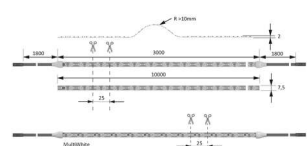

PRODUKTDATENBLATT

Versa Inside 160 12VDC cw L=10m

Versa Inside 160 12VDC cw
L=10m 9,6W/m Konfektionsrolle
5600321

Art. Nr.: E9377962 **Abmessungen:** 0,0 x 0,0 x 0,0 mm (L x B x H)
Web ID: 933MLHB5600321 **Verpackungseinheit:** 1 Stück
EAN: 4250985912218 **Mind. Bestellmenge:** 1 Stück

Produktdetails

Gewicht: 1 kg
Leistungsaufnahme: 12 V
Lichtfarbe: Kaltweiß
Nennlänge: 10000 mm

Produktvorteile:

30 % gleichmäßigere Lichtverteilung
30 % effizienter
30 % mehr Licht
0 % mehr Leistungsaufnahme
als der Vorgänger Versa Inside 120

Produkteigenschaft:

Beidseitige Zuleitung bei der 3000 mm Länge
(ein Schnitt, zwei Leuchten), siehe Zeichnung
Gleiche Helligkeit wie Versa Inside 160
(24 Volt DC)

Anwendung:

Ideal für Arbeits- und Funktionsbeleuchtung
Bestellhinweis

PRODUKTDATENBLATT

Farbwiedergabe: RA >90; R9 >60

Lichtstrom: 1200 lm/m

Effizienz Lichtquelle: 125 lm/W

Lebensdauer: 40.000 h (L70)

Leistungsaufnahme: 9,6 W/m

Max. Gesamtlänge

am Stück: 12V - 3,75 m