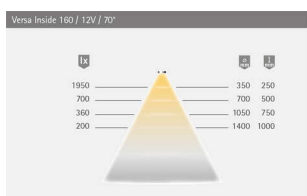

PRODUKTDATENBLATT

Versa Inside 160 12VDC cw L=3m

Versa Inside 160 12VDC cw
L=3m 9,6W/m LTG 2x1.8m M1
5600322

Art. Nr.: E9367963 **Abmessungen:** 0,0 x 0,0 x 0,0 mm (L x B x H)
Web ID: 933MLHB5600322 **Verpackungseinheit:** 1 Stück
EAN: 4250985912461 **Mind. Bestellmenge:** 1 Stück

Produktdetails

Gewicht: 1 kg
Leistungsaufnahme: 12 V
Lichtfarbe: Kaltweiß
Nennlänge: 3000 mm

Produktvorteile:

30 % gleichmäßigere Lichtverteilung
30 % effizienter
30 % mehr Licht
0 % mehr Leistungsaufnahme
als der Vorgänger Versa Inside 120

Produkteigenschaft:

Beidseitige Zuleitung bei der 3000 mm Länge
(ein Schnitt, zwei Leuchten), siehe Zeichnung
Gleiche Helligkeit wie Versa Inside 160
(24 Volt DC)

Anwendung:

Ideal für Arbeits- und Funktionsbeleuchtung
Bestellhinweis

PRODUKTDATENBLATT

Farbwiedergabe: RA >90; R9 >60
Lichtstrom: 1200 lm/m
Effizienz Lichtquelle: 125 lm/W
Lebensdauer: 40.000 h (L70)
Leistungsaufnahme: 9,6 W/m
Max. Gesamtlänge
am Stück: 12V - 3,75 m
Dimmbar: Ja/PWM/Smart.home
LED-Anzahl: 160/m
Ausstrahlungswinkel: 120°
Halbwertswinkel: 70°
Kennzeichen: c X 3 M
Schutzart: IP 20
Zuleitung: 1800 mm
Steckverbindung: LED-Mini-Steckverbindung M1 (max. 36 W)
Anschluss an: LED-Vorschaltgerät