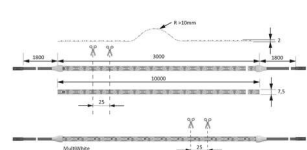

PRODUKTDATENBLATT

Versa Inside 160 12VDC cw L=3m

Versa Inside 160 12VDC cw
L=3m 9,6W/m LTG 2x1.8m M1
5600322

Art. Nr.: E9367963 **Abmessungen:** 0,0 x 0,0 x 0,0 mm (L x B x H)
Web ID: 933MLHB5600322 **Verpackungseinheit:** 1 Stück
EAN: 4250985912461 **Mind. Bestellmenge:** 1 Stück

Produktdetails

Gewicht: 1 kg
Leistungsaufnahme: 12 V
Lichtfarbe: Kaltweiß
Nennlänge: 3000 mm

Produktvorteile:

30 % gleichmäßigere Lichtverteilung
30 % effizienter
30 % mehr Licht
0 % mehr Leistungsaufnahme
als der Vorgänger Versa Inside 120

Produkteigenschaft:

Beidseitige Zuleitung bei der 3000 mm Länge
(ein Schnitt, zwei Leuchten), siehe Zeichnung
Gleiche Helligkeit wie Versa Inside 160
(24 Volt DC)

Anwendung:

Ideal für Arbeits- und Funktionsbeleuchtung
Bestellhinweis

PRODUKTDATENBLATT

Farbwiedergabe: RA >90; R9 >60
Lichtstrom: 1200 lm/m
Effizienz Lichtquelle: 125 lm/W
Lebensdauer: 40.000 h (L70)
Leistungsaufnahme: 9,6 W/m
Max. Gesamtlänge
am Stück: 12V - 3,75 m
Dimmbar: Ja/PWM/Smart.home
LED-Anzahl: 160/m
Ausstrahlungswinkel: 120°
Halbwertswinkel: 70°
Kennzeichen: c X 3 M
Schutzart: IP 20
Zuleitung: 1800 mm
Steckverbindung: LED-Mini-Steckverbindung M1 (max. 36 W)
Anschluss an: LED-Vorschaltgerät