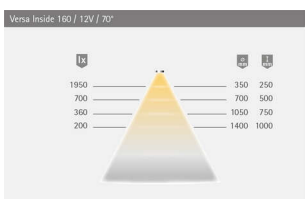

PRODUKTDATENBLATT

Versa Inside 2x160 12VDC multiweiß

Versa Inside 2x160 12VDC multiweiß
L=10m 9,6W/m Konfektionsrolle
5600331

Art. Nr.: E9357964 **Abmessungen:** 0,0 x 0,0 x 0,0 mm (L x B x H)
Web ID: 933MLHB5600331 **Verpackungseinheit:** 1 Stück
EAN: 4250985912232 **Mind. Bestellmenge:** 1 Stück

Produktdetails

Gewicht: 1 kg
Leistungsaufnahme: 12 V
Lichtfarbe: Multiweiß
Nennlänge: 10000 mm

Produktvorteile:

30 % gleichmäßigere Lichtverteilung
30 % effizienter
30 % mehr Licht
0 % mehr Leistungsaufnahme
als der Vorgänger Versa Inside 120

Produkteigenschaft:

Beidseitige Zuleitung bei der 3000 mm Länge
(ein Schnitt, zwei Leuchten), siehe Zeichnung
Gleiche Helligkeit wie Versa Inside 160
(24 Volt DC)

Anwendung:

Ideal für Arbeits- und Funktionsbeleuchtung
Bestellhinweis
Zur 10 m Rolle werden Einspeiser bzw.
Anlötleitungen benötigt
Auswahlhilfen siehe Versa- und Channelline
Übersicht

Technische Details:

Leuchtentyp: LED-Anbauleuchte
Beleuchtungsart: Funktionsbeleuchtung/
Akzentbeleuchtung
Betriebsspannung: 12 Volt DC
Lichtfarben: XtraWarmWeiß/
WarmWeiß/
NeutralWeiß/
KaltWeiß/
MultiWhite