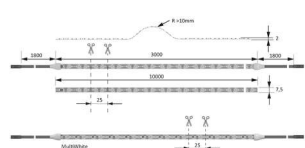

## Versa Inside 2x160 12VDC multiweiß

Versa Inside 2x160 12VDC multiweiß  
L=10m 9,6W/m Konfektionsrolle  
5600331

**Art. Nr.:** E9357964 **Abmessungen:** 0,0 x 0,0 x 0,0 mm (L x B x H)  
**Web ID:** 933MLHB5600331 **Verpackungseinheit:** 1 Stück  
**EAN:** 4250985912232 **Mind. Bestellmenge:** 1 Stück

### Produktdetails

**Gewicht:** 1 kg  
**Leistungsaufnahme:** 12 V  
**Lichtfarbe:** Multiweiß  
**Nennlänge:** 10000 mm

### Produkteigenschaft:

Beidseitige Zuleitung bei der 3000 mm Länge  
(ein Schnitt, zwei Leuchten), siehe Zeichnung  
Gleiche Helligkeit wie Versa Inside 160  
(24 Volt DC)