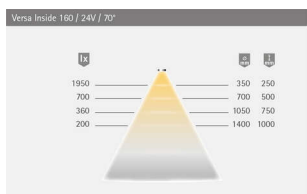

PRODUKTDATENBLATT

Versa Inside 160 24VDC neutralweiß

Versa Inside 160 24VDC neutralweiß
 L=10m 9,6W/m Konfektionsrolle
 5600601

Art. Nr.: E9307977 **Abmessungen:** 0,0 x 0,0 x 0,0 mm (L x B x H)
Web ID: 933MLHB5600601 **Verpackungseinheit:** 1 Stück
EAN: 4250985912584 **Mind. Bestellmenge:** 1 Stück

Produktdetails

Gewicht: 1 kg
Leistungsaufnahme: 24 V
Lichtfarbe: Neutralweiß
Nennlänge: 10000 mm

Produktvorteile:

30 % gleichmäßigere Lichtverteilung
 30 % effizienter
 30 % mehr Licht
 0 % mehr Leistungsaufnahme
 als der Vorgänger Versa Inside 120

Produkteigenschaft:

Beidseitige Zuleitung bei der 5000 mm Länge
 (ein Schnitt, zwei Leuchten), siehe Zeichnung
 Gleiche Helligkeit wie Versa Inside 160
 (12 Volt DC)

Anwendung:

Perfekt für indirekte Raumbelichtung
Bestellhinweis
 Zur 10 m Rolle werden Einspeiser bzw.
 Anlötleitungen benötigt
 Auswahlhilfen siehe Versa- und Channelline
Übersicht

PRODUKTDATENBLATT

Lichtstrom: 1200 lm/m
Effizienz Lichtquelle: 125 lm/W
Lebensdauer: 40.000 h (L70)
Leistungsaufnahme: 9,6 W/m
Max. Gesamtlänge
am Stück: 7,5 m
Dimmbar: Ja/PWM/Smart.home
LED-Anzahl: 160/m
Ausstrahlungswinkel: 120°
Halbwertswinkel: 70°
Kennzeichen: c X 3 M
Schutzart: IP 20
Zuleitung: 1800 mm
Steckverbindung: LED-MultiPlug MP2
(max. 192 W)
Anschluss an: LED-Vorschaltgerät