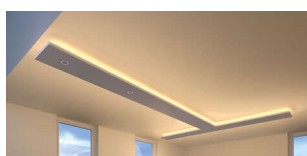

PRODUKTDATENBLATT

Versa Inside 160 24VDC neutralweiß

Versa Inside 160 24VDC neutralweiß
L=10m 9,6W/m Konfektionsrolle
5600601

Art. Nr.: E9307977   **Abmessungen:** 0,0 x 0,0 x 0,0 mm (L x B x H)
Web ID: 933MLHB5600601   **Verpackungseinheit:** 1 Stück
EAN: 4250985912584   **Mind. Bestellmenge:** 1 Stück

Produktdetails

Gewicht: 1 kg
Leistungsaufnahme: 24 V
Lichtfarbe: Neutralweiß
Nennlänge: 10000 mm

Produktvorteile:

30 % gleichmäßigere Lichtverteilung
30 % effizienter
30 % mehr Licht
0 % mehr Leistungsaufnahme
als der Vorgänger Versa Inside 120

Produkteigenschaft:

Beidseitige Zuleitung bei der 5000 mm Länge
(ein Schnitt, zwei Leuchten), siehe Zeichnung
Gleiche Helligkeit wie Versa Inside 160
(12 Volt DC)

Anwendung:

Perfekt für indirekte Raumbelichtung
Bestellhinweis
Zur 10 m Rolle werden Einspeiser bzw.
Anlötleitungen benötigt
Auswahlhilfen siehe Versa- und Channelline
Übersicht

Technische Details:

Leuchtentyp: LED-Anbauleuchte
Beleuchtungsart: Funktionsbeleuchtung/
Akzentbeleuchtung
Betriebsspannung: 24 Volt DC
Lichtfarben: XtraWarmWeiß/
WarmWeiß/
NeutralWeiß/
KaltWeiß
Farbwiedergabe RA >90; R9 >60