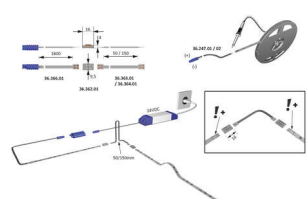

PRODUKTDATENBLATT

Versa Inside 160 24VDC neutralweiß

Versa Inside 160 24VDC neutralweiß
 L=10m 9,6W/m Konfektionsrolle
 5600601

Art. Nr.: E9307977 **Abmessungen:** 0,0 x 0,0 x 0,0 mm (L x B x H)
Web ID: 933MLHB5600601 **Verpackungseinheit:** 1 Stück
EAN: 4250985912584 **Mind. Bestellmenge:** 1 Stück

Produktdetails

Gewicht: 1 kg
Leistungsaufnahme: 24 V
Lichtfarbe: Neutralweiß
Nennlänge: 10000 mm

Produktvorteile:

30 % gleichmäßigere Lichtverteilung
 30 % effizienter
 30 % mehr Licht
 0 % mehr Leistungsaufnahme
 als der Vorgänger Versa Inside 120

Produkteigenschaft:

Beidseitige Zuleitung bei der 5000 mm Länge
 (ein Schnitt, zwei Leuchten), siehe Zeichnung
 Gleiche Helligkeit wie Versa Inside 160
 (12 Volt DC)

Anwendung:

Perfekt für indirekte Raumbelichtung
Bestellhinweis
 Zur 10 m Rolle werden Einspeiser bzw.
 Anlötleitungen benötigt
 Auswahlhilfen siehe Versa- und Channelline
Übersicht

PRODUKTDATENBLATT

Lichtstrom: 1200 lm/m
Effizienz Lichtquelle: 125 lm/W
Lebensdauer: 40.000 h (L70)
Leistungsaufnahme: 9,6 W/m
Max. Gesamtlänge
am Stück: 7,5 m
Dimmbar: Ja/PWM/Smart.home
LED-Anzahl: 160/m
Ausstrahlungswinkel: 120°
Halbwertswinkel: 70°
Kennzeichen: c X 3 M
Schutzart: IP 20
Zuleitung: 1800 mm
Steckverbindung: LED-MultiPlug MP2
(max. 192 W)
Anschluss an: LED-Vorschaltgerät