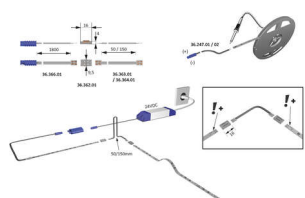

PRODUKTDATENBLATT

Versa Inside 160 24VDC neutralweiß

Versa Inside 160 24VDC neutralweiß
L=1.2m 9,6W/m LTG 1x1.8m MP2
5600602

Art. Nr.: E9397978 **Abmessungen:** 0,0 x 0,0 x 0,0 mm (L x B x H)
Web ID: 933MLHB5600602 **Verpackungseinheit:** 1 Stück
EAN: 4250985912591 **Mind. Bestellmenge:** 1 Stück

Produktdetails

Gewicht: 1 kg
Leistungsaufnahme: 24 V
Lichtfarbe: Neutralweiß
Nennlänge: 1200 mm

Produktvorteile:

30 % gleichmäßigere Lichtverteilung
30 % effizienter
30 % mehr Licht
0 % mehr Leistungsaufnahme
als der Vorgänger Versa Inside 120

Produkteigenschaft:

Beidseitige Zuleitung bei der 5000 mm Länge
(ein Schnitt, zwei Leuchten), siehe Zeichnung
Gleiche Helligkeit wie Versa Inside 160
(12 Volt DC)

Anwendung:

Perfekt für indirekte Raumbelichtung
Bestellhinweis
Zur 10 m Rolle werden Einspeiser bzw.
Anlötleitungen benötigt
Auswahlhilfen siehe Versa- und Channelline
Übersicht

PRODUKTDATENBLATT

Lichtstrom: 1200 lm/m
Effizienz Lichtquelle: 125 lm/W
Lebensdauer: 40.000 h (L70)
Leistungsaufnahme: 9,6 W/m
Max. Gesamtlänge
am Stück: 7,5 m
Dimmbar: Ja/PWM/Smart.home
LED-Anzahl: 160/m
Ausstrahlungswinkel: 120°
Halbwertswinkel: 70°
Kennzeichen: c X 3 M
Schutzart: IP 20
Zuleitung: 1800 mm
Steckverbindung: LED-MultiPlug MP2
(max. 192 W)
Anschluss an: LED-Vorschaltgerät