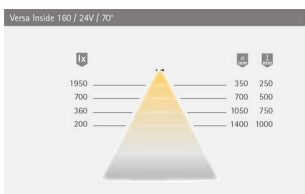

PRODUKTDATENBLATT

Versa Inside 160 24VDC neutralweiß

Versa Inside 160 24VDC neutralweiß
L=1.2m 9,6W/m LTG 1x1.8m MP2
5600602

Art. Nr.: E9397978 **Abmessungen:** 0,0 x 0,0 x 0,0 mm (L x B x H)
Web ID: 933MLHB5600602 **Verpackungseinheit:** 1 Stück
EAN: 4250985912591 **Mind. Bestellmenge:** 1 Stück

Produktdetails

Gewicht: 1 kg
Leistungsaufnahme: 24 V
Lichtfarbe: Neutralweiß
Nennlänge: 1200 mm

Produktvorteile:

30 % gleichmäßigere Lichtverteilung
30 % effizienter
30 % mehr Licht
0 % mehr Leistungsaufnahme
als der Vorgänger Versa Inside 120

Produkteigenschaft:

Beidseitige Zuleitung bei der 5000 mm Länge
(ein Schnitt, zwei Leuchten), siehe Zeichnung
Gleiche Helligkeit wie Versa Inside 160
(12 Volt DC)

Anwendung:

Perfekt für indirekte Raumbelichtung
Bestellhinweis
Zur 10 m Rolle werden Einspeiser bzw.
Anlötleitungen benötigt
Auswahlhilfen siehe Versa- und Channelline
Übersicht

PRODUKTDATENBLATT

Lichtstrom: 1200 lm/m
Effizienz Lichtquelle: 125 lm/W
Lebensdauer: 40.000 h (L70)
Leistungsaufnahme: 9,6 W/m
Max. Gesamtlänge
am Stück: 7,5 m
Dimmbar: Ja/PWM/Smart.home
LED-Anzahl: 160/m
Ausstrahlungswinkel: 120°
Halbwertswinkel: 70°
Kennzeichen: c X 3 M
Schutzart: IP 20
Zuleitung: 1800 mm
Steckverbindung: LED-MultiPlug MP2
(max. 192 W)
Anschluss an: LED-Vorschaltgerät