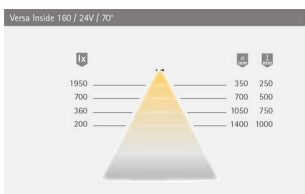

PRODUKTDATENBLATT

Versa Inside 160 24VDC neutralweiß

Versa Inside 160 24VDC neutralweiß
 L=5m 9,6W/m LTG 2x1.8m MP2
 5600603

Art. Nr.: E9387979 **Abmessungen:** 0,0 x 0,0 x 0,0 mm (L x B x H)
Web ID: 933MLHB5600603 **Verpackungseinheit:** 1 Stück
EAN: 4250985912607 **Mind. Bestellmenge:** 1 Stück

Produktdetails

Gewicht: 1 kg
Leistungsaufnahme: 24 V
Lichtfarbe: Neutralweiß
Nennlänge: 5000 mm

Produktvorteile:

- 30 % gleichmäßigere Lichtverteilung
- 30 % effizienter
- 30 % mehr Licht
- 0 % mehr Leistungsaufnahme

Produkteigenschaft:

Beidseitige Zuleitung bei der 5000 mm Länge
 (ein Schnitt, zwei Leuchten), siehe Zeichnung
 Gleiche Helligkeit wie Versa Inside 160
 (12 Volt DC)

Anwendung:

Perfekt für indirekte Raumbelichtung
 Bestellhinweis
 Zur 10 m Rolle werden Einspeiser bzw.
 Anlötleitungen benötigt
 Auswahlhilfen siehe Versa- und Channelline
 Übersicht

PRODUKTDATENBLATT

Lichtstrom: 1200 lm/m
Effizienz Lichtquelle: 125 lm/W
Lebensdauer: 40.000 h (L70)
Leistungsaufnahme: 9,6 W/m
Max. Gesamtlänge
am Stück: 7,5 m
Dimmbar: Ja/PWM/Smart.home
LED-Anzahl: 160/m
Ausstrahlungswinkel: 120°
Halbwertswinkel: 70°
Kennzeichen: c X 3 M
Schutzart: IP 20
Zuleitung: 1800 mm
Steckverbindung: LED-MultiPlug MP2
(max. 192 W)
Anschluss an: LED-Vorschaltgerät