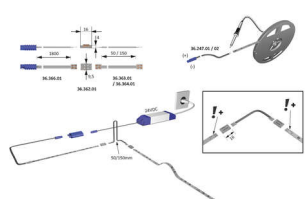

PRODUKTDATENBLATT

Versa Inside 160 24VDC neutralweiß

Versa Inside 160 24VDC neutralweiß
 L=5m 9,6W/m LTG 2x1.8m MP2
 5600603

Art. Nr.: E9387979 **Abmessungen:** 0,0 x 0,0 x 0,0 mm (L x B x H)
Web ID: 933MLHB5600603 **Verpackungseinheit:** 1 Stück
EAN: 4250985912607 **Mind. Bestellmenge:** 1 Stück

Produktdetails

Gewicht: 1 kg
Leistungsaufnahme: 24 V
Lichtfarbe: Neutralweiß
Nennlänge: 5000 mm

Produktvorteile:

- 30 % gleichmäßigere Lichtverteilung
- 30 % effizienter
- 30 % mehr Licht
- 0 % mehr Leistungsaufnahme

Produkteigenschaft:

Beidseitige Zuleitung bei der 5000 mm Länge
 (ein Schnitt, zwei Leuchten), siehe Zeichnung
 Gleiche Helligkeit wie Versa Inside 160
 (12 Volt DC)

Anwendung:

Perfekt für indirekte Raumbelichtung
 Bestellhinweis
 Zur 10 m Rolle werden Einspeiser bzw.
 Anlötleitungen benötigt
 Auswahlhilfen siehe Versa- und Channelline
 Übersicht

PRODUKTDATENBLATT

Lichtstrom: 1200 lm/m
Effizienz Lichtquelle: 125 lm/W
Lebensdauer: 40.000 h (L70)
Leistungsaufnahme: 9,6 W/m
Max. Gesamtlänge
am Stück: 7,5 m
Dimmbar: Ja/PWM/Smart.home
LED-Anzahl: 160/m
Ausstrahlungswinkel: 120°
Halbwertswinkel: 70°
Kennzeichen: c X 3 M
Schutzart: IP 20
Zuleitung: 1800 mm
Steckverbindung: LED-MultiPlug MP2
(max. 192 W)
Anschluss an: LED-Vorschaltgerät