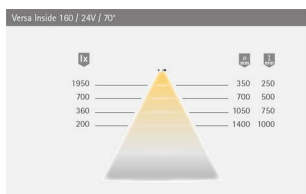

### Versa Inside 160 24VDC cw L=10m

Versa Inside 160 24VDC cw  
L=10m 9,6W/m Konfektionsrolle  
5600621

**Art. Nr.:** E9327983      **Abmessungen:** 0,0 x 0,0 x 0,0 mm (L x B x H)  
**Web ID:** 933MLHB5600621      **Verpackungseinheit:** 1 Stück  
**EAN:** 4250985912645      **Mind. Bestellmenge:** 1 Stück

#### Produktdetails

**Gewicht:** 1 kg  
**Leistungsaufnahme:** 24 V  
**Lichtfarbe:** Kaltweiß  
**Nennlänge:** 10000 mm

#### Produkteigenschaft:

Beidseitige Zuleitung bei der 5000 mm Länge  
(ein Schnitt, zwei Leuchten), siehe Zeichnung  
Gleiche Helligkeit wie Versa Inside 160  
(12 Volt DC)