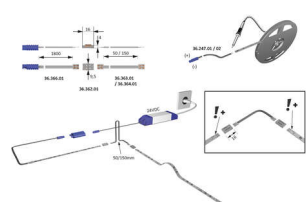

### Versa Inside 160 24VDC cw L=10m

Versa Inside 160 24VDC cw  
L=10m 9,6W/m Konfektionsrolle  
5600621

**Art. Nr.:** E9327983      **Abmessungen:** 0,0 x 0,0 x 0,0 mm (L x B x H)  
**Web ID:** 933MLHB5600621      **Verpackungseinheit:** 1 Stück  
**EAN:** 4250985912645      **Mind. Bestellmenge:** 1 Stück

#### Produktdetails

**Gewicht:** 1 kg  
**Leistungsaufnahme:** 24 V  
**Lichtfarbe:** Kaltweiß  
**Nennlänge:** 10000 mm

#### Produkteigenschaft:

Beidseitige Zuleitung bei der 5000 mm Länge  
(ein Schnitt, zwei Leuchten), siehe Zeichnung  
Gleiche Helligkeit wie Versa Inside 160  
(12 Volt DC)

## PRODUKTDATENBLATT

Lichtstrom: 1200 lm/m  
Effizienz Lichtquelle: 125 lm/W  
Lebensdauer: 40.000 h (L70)  
Leistungsaufnahme: 9,6 W/m  
Max. Gesamtlänge  
am Stück: 7,5 m  
Dimmbar: Ja/PWM/Smart.home  
LED-Anzahl: 160/m  
Ausstrahlungswinkel: 120°  
Halbwertswinkel: 70°  
Kennzeichen: c X 3 M  
Schutzart: IP 20  
Zuleitung: 1800 mm  
Steckverbindung: LED-MultiPlug MP2  
(max. 192 W)  
Anschluss an: LED-Vorschaltgerät