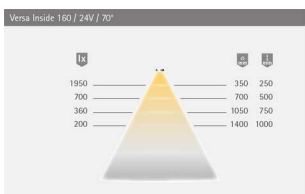

PRODUKTDATENBLATT

Versa Inside 160 24VDC cw L=5m

Versa Inside 160 24VDC cw
L=5m 9,6W/m LTG 2x1.8m MP2
5600623

Art. Nr.: E9307985 **Abmessungen:** 0,0 x 0,0 x 0,0 mm (L x B x H)
Web ID: 933MLHB5600623 **Verpackungseinheit:** 1 Stück
EAN: 4250985912669 **Mind. Bestellmenge:** 1 Stück

Produktdetails

Gewicht: 1 kg
Leistungsaufnahme: 24 V
Lichtfarbe: Kaltweiß
Nennlänge: 5000 mm

Produktvorteile:

30 % gleichmäßigere Lichtverteilung
30 % effizienter
30 % mehr Licht
0 % mehr Leistungsaufnahme
als der Vorgänger Versa Inside 120

Produkteigenschaft:

Beidseitige Zuleitung bei der 5000 mm Länge
(ein Schnitt, zwei Leuchten), siehe Zeichnung
Gleiche Helligkeit wie Versa Inside 160
(12 Volt DC)

Anwendung:

Perfekt für indirekte Raumbeleuchtung
Bestellhinweis
Zur 10 m Rolle werden Einspeiser bzw.
Anlötleitungen benötigt
Auswahlhilfen siehe Versa- und Channelline
Übersicht

PRODUKTDATENBLATT

Lichtstrom: 1200 lm/m
Effizienz Lichtquelle: 125 lm/W
Lebensdauer: 40.000 h (L70)
Leistungsaufnahme: 9,6 W/m
Max. Gesamtlänge
am Stück: 7,5 m
Dimmbar: Ja/PWM/Smart.home
LED-Anzahl: 160/m
Ausstrahlungswinkel: 120°
Halbwertswinkel: 70°
Kennzeichen: c X 3 M
Schutzart: IP 20
Zuleitung: 1800 mm
Steckverbindung: LED-MultiPlug MP2
(max. 192 W)
Anschluss an: LED-Vorschaltgerät