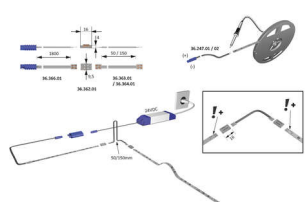

PRODUKTDATENBLATT

Versa Inside 160 24VDC cw L=5m

Versa Inside 160 24VDC cw
L=5m 9,6W/m LTG 2x1.8m MP2
5600623

Art. Nr.: E9307985 **Abmessungen:** 0,0 x 0,0 x 0,0 mm (L x B x H)
Web ID: 933MLHB5600623 **Verpackungseinheit:** 1 Stück
EAN: 4250985912669 **Mind. Bestellmenge:** 1 Stück

Produktdetails

Gewicht: 1 kg
Leistungsaufnahme: 24 V
Lichtfarbe: Kaltweiß
Nennlänge: 5000 mm

Produktvorteile:

30 % gleichmäßigere Lichtverteilung
30 % effizienter
30 % mehr Licht
0 % mehr Leistungsaufnahme
als der Vorgänger Versa Inside 120

Produkteigenschaft:

Beidseitige Zuleitung bei der 5000 mm Länge
(ein Schnitt, zwei Leuchten), siehe Zeichnung
Gleiche Helligkeit wie Versa Inside 160
(12 Volt DC)

Anwendung:

Perfekt für indirekte Raumbeleuchtung
Bestellhinweis
Zur 10 m Rolle werden Einspeiser bzw.
Anlötleitungen benötigt
Auswahlhilfen siehe Versa- und Channelline
Übersicht

PRODUKTDATENBLATT

Lichtstrom: 1200 lm/m
Effizienz Lichtquelle: 125 lm/W
Lebensdauer: 40.000 h (L70)
Leistungsaufnahme: 9,6 W/m
Max. Gesamtlänge
am Stück: 7,5 m
Dimmbar: Ja/PWM/Smart.home
LED-Anzahl: 160/m
Ausstrahlungswinkel: 120°
Halbwertswinkel: 70°
Kennzeichen: c X 3 M
Schutzart: IP 20
Zuleitung: 1800 mm
Steckverbindung: LED-MultiPlug MP2
(max. 192 W)
Anschluss an: LED-Vorschaltgerät