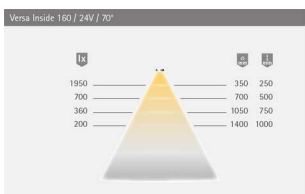

PRODUKTDATENBLATT

Versa Inside 160 24VDC xtrawarmweiß

Versa Inside 160 24VDC xw
L=10m 9,6W/m Konfektionsrolle
5600641

Art. Nr.: E9397986 **Abmessungen:** 0,0 x 0,0 x 0,0 mm (L x B x H)
Web ID: 933MLHB5600641 **Verpackungseinheit:** 1 Stück
EAN: 4250985912676 **Mind. Bestellmenge:** 1 Stück

Produktdetails

Gewicht: 1 kg
Leistungsaufnahme: 24 V
Lichtfarbe: Extra Warmweiß
Nennlänge: 10000

Produktvorteile:

30 % gleichmäßigere Lichtverteilung
30 % effizienter
30 % mehr Licht
0 % mehr Leistungsaufnahme
als der Vorgänger Versa Inside 120

Produkteigenschaft:

Beidseitige Zuleitung bei der 5000 mm Länge
(ein Schnitt, zwei Leuchten), siehe Zeichnung
Gleiche Helligkeit wie Versa Inside 160
(12 Volt DC)

Anwendung:

Perfekt für indirekte Raumbelichtung
Bestellhinweis
Zur 10 m Rolle werden Einspeiser bzw.
Anlötleitungen benötigt
Auswahlhilfen siehe Versa- und Channelline
Übersicht

PRODUKTDATENBLATT

Lichtstrom: 1200 lm/m
Effizienz Lichtquelle: 125 lm/W
Lebensdauer: 40.000 h (L70)
Leistungsaufnahme: 9,6 W/m
Max. Gesamtlänge
am Stück: 7,5 m
Dimmbar: Ja/PWM/Smart.home
LED-Anzahl: 160/m
Ausstrahlungswinkel: 120°
Halbwertswinkel: 70°
Kennzeichen: c X 3 M
Schutzart: IP 20
Zuleitung: 1800 mm
Steckverbindung: LED-MultiPlug MP2
(max. 192 W)
Anschluss an: LED-Vorschaltgerät