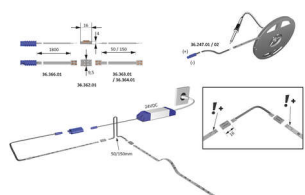

PRODUKTDATENBLATT

Versa Inside 160 24VDC xtrawarmweiß

Versa Inside 160 24VDC xw
L=10m 9,6W/m Konfektionsrolle
5600641

Art. Nr.: E9397986 **Abmessungen:** 0,0 x 0,0 x 0,0 mm (L x B x H)
Web ID: 933MLHB5600641 **Verpackungseinheit:** 1 Stück
EAN: 4250985912676 **Mind. Bestellmenge:** 1 Stück

Produktdetails

Gewicht: 1 kg
Leistungsaufnahme: 24 V
Lichtfarbe: Extra Warmweiß
Nennlänge: 10000

Produktvorteile:

30 % gleichmäßigere Lichtverteilung
30 % effizienter
30 % mehr Licht
0 % mehr Leistungsaufnahme
als der Vorgänger Versa Inside 120

Produkteigenschaft:

Beidseitige Zuleitung bei der 5000 mm Länge
(ein Schnitt, zwei Leuchten), siehe Zeichnung
Gleiche Helligkeit wie Versa Inside 160
(12 Volt DC)

Anwendung:

Perfekt für indirekte Raumbelichtung
Bestellhinweis
Zur 10 m Rolle werden Einspeiser bzw.
Anlötleitungen benötigt
Auswahlhilfen siehe Versa- und Channelline
Übersicht

PRODUKTDATENBLATT

Lichtstrom: 1200 lm/m
Effizienz Lichtquelle: 125 lm/W
Lebensdauer: 40.000 h (L70)
Leistungsaufnahme: 9,6 W/m
Max. Gesamtlänge
am Stück: 7,5 m
Dimmbar: Ja/PWM/Smart.home
LED-Anzahl: 160/m
Ausstrahlungswinkel: 120°
Halbwertswinkel: 70°
Kennzeichen: c X 3 M
Schutzart: IP 20
Zuleitung: 1800 mm
Steckverbindung: LED-MultiPlug MP2
(max. 192 W)
Anschluss an: LED-Vorschaltgerät