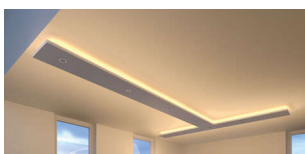

PRODUKTDATENBLATT

Versa Inside 160 24VDC xtrawarmweiß

Versa Inside 160 24VDC xw
L=10m 9,6W/m Konfektionsrolle
5600641

Art. Nr.: E9397986   **Abmessungen:** 0,0 x 0,0 x 0,0 mm (L x B x H)
Web ID: 933MLHB5600641   **Verpackungseinheit:** 1 Stück
EAN: 4250985912676   **Mind. Bestellmenge:** 1 Stück

Produktdetails

Gewicht: 1 kg
Leistungsaufnahme: 24 V
Lichtfarbe: Extra Warmweiß
Nennlänge: 10000

Produktvorteile:

30 % gleichmäßigere Lichtverteilung
30 % effizienter
30 % mehr Licht
0 % mehr Leistungsaufnahme
als der Vorgänger Versa Inside 120

Produkteigenschaft:

Beidseitige Zuleitung bei der 5000 mm Länge
(ein Schnitt, zwei Leuchten), siehe Zeichnung
Gleiche Helligkeit wie Versa Inside 160
(12 Volt DC)

Anwendung:

Perfekt für indirekte Raumbelichtung
Bestellhinweis
Zur 10 m Rolle werden Einspeiser bzw.
Anlötleitungen benötigt
Auswahlhilfen siehe Versa- und Channelline
Übersicht

Technische Details:

Leuchtentyp: LED-Anbauleuchte
Beleuchtungsart: Funktionsbeleuchtung/
Akzentbeleuchtung
Betriebsspannung: 24 Volt DC
Lichtfarben: XtraWarmWeiß/
WarmWeiß/
NeutralWeiß/
KaltWeiß
Farbwiedergabe RA >90; R9 >60