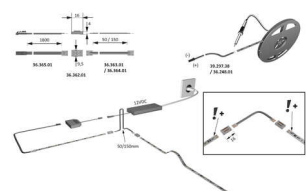

PRODUKTDATENBLATT

Versa up&down 2x80 12VDC neutralweiß

Versa up&down 2x80 12VDC neutralweiß
 L=3m 9,6W/m LTG 2x1.8m M1
 5600702

Art. Nr.: E9337990 **Abmessungen:** 0,0 x 0,0 x 0,0 mm (L x B x H)
Web ID: 933MLHB5600702 **Verpackungseinheit:** 1 Stück
EAN: 4250985912713 **Mind. Bestellmenge:** 1 Stück

Produkteigenschaft:

LED Leuchten zu beiden Seiten (siehe Zeichnung)
 Beidseitige Zuleitung bei der 3000 mm Länge (ein Schnitt, zwei Leuchten)
 Geringe Aufbauhöhe

Anwendung:

Rückwandbeleuchtung in Vitrinen oder Regalen
 Bestellhinweis
 Zur 10 m Rolle werden Einspeiser bzw. Anlötleitungen benötigt
 Distanzstücke zur Rückwand müssen separat bestellt werden

PRODUKTDATENBLATT

am Stück: 3,7 m

Dimmbar: Ja/PWM/Smart.home

LED-Anzahl: 2 x 80/m

Ausstrahlungswinkel: 2 x 90°

Halbwertswinkel: 2 x 70°

Kennzeichen: c X 3 M

Schutzart: IP 20

Zuleitung: 2 x 1800 mm

Steckverbindung: LED-Mini-Steckverbindung M1 (max. 36 W)

Anschluss an: LED-Vorschaltgerät

Downloads zum Artikel

- [montagehilfe-versa-updown-80-neutralweiss-96-w-m-10000-mm.pdf](#)
- [Magic_Seite__56-57.pdf](#)