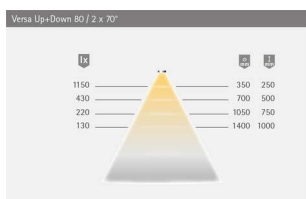

PRODUKTDATENBLATT

Versa up&down 2x80 12VDC neutralweiß

Versa up&down 2x80 12VDC neutralweiß
 L=3m 9,6W/m LTG 2x1.8m M1
 5600702

Art. Nr.: E9337990 **Abmessungen:** 0,0 x 0,0 x 0,0 mm (L x B x H)
Web ID: 933MLHB5600702 **Verpackungseinheit:** 1 Stück
EAN: 4250985912713 **Mind. Bestellmenge:** 1 Stück

Produktdetails

Gewicht: 1 kg
Leistungsaufnahme: 12 V
Lichtfarbe: Neutralweiß
Nennlänge: 3000

Produktvorteile:

Braucht kaum Abstand zur Rückwand, um einen starken Lichteffect zu erzeugen
 Ideal zur Aufwertung fertiger Möbel

Produkteigenschaft:

LED Leuchten zu beiden Seiten (siehe Zeichnung)
 Beidseitige Zuleitung bei der 3000 mm Länge (ein Schnitt, zwei Leuchten)
 Geringe Aufbauhöhe

Anwendung:

Rückwandbeleuchtung in Vitrinen oder Regalen
 Bestellhinweis
 Zur 10 m Rolle werden Einspeiser bzw. Anlötleitungen benötigt
 Distanzstücke zur Rückwand müssen separat bestellt werden