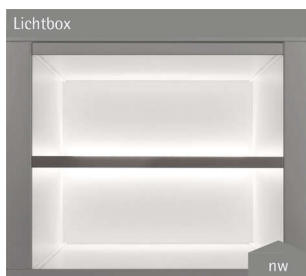

PRODUKTDATENBLATT

Versa up&down 2x80 12VDC neutralweiß

Versa up&down 2x80 12VDC neutralweiß
 L=3m 9,6W/m LTG 2x1.8m M1
 5600702

Art. Nr.: E9337990 **Abmessungen:** 0,0 x 0,0 x 0,0 mm (L x B x H)
Web ID: 933MLHB5600702 **Verpackungseinheit:** 1 Stück
EAN: 4250985912713 **Mind. Bestellmenge:** 1 Stück

Produktdetails

Gewicht: 1 kg
Leistungsaufnahme: 12 V
Lichtfarbe: Neutralweiß
Nennlänge: 3000

Produktvorteile:

Braucht kaum Abstand zur Rückwand, um einen starken Lichteffect zu erzeugen
 Ideal zur Aufwertung fertiger Möbel

Produkteigenschaft:

LED Leuchten zu beiden Seiten (siehe Zeichnung)
 Beidseitige Zuleitung bei der 3000 mm Länge (ein Schnitt, zwei Leuchten)
 Geringe Aufbauhöhe

Anwendung:

Rückwandbeleuchtung in Vitrinen oder Regalen
 Bestellhinweis
 Zur 10 m Rolle werden Einspeiser bzw. Anlötleitungen benötigt
 Distanzstücke zur Rückwand müssen separat bestellt werden