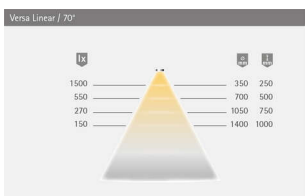

PRODUKTDATENBLATT

Versa COB 10 12VDC xtrawarmweiß

Versa COB 10 12VDC xw
L=10m 10W/m Konfektionsrolle
5600941

Art. Nr.: E9347999 **Abmessungen:** 0,0 x 0,0 x 0,0 mm (L x B x H)
Web ID: 933MLHB5600941 **Verpackungseinheit:** 1 Stück
EAN: 4250985913758 **Mind. Bestellmenge:** 1 Stück

Produktdetails

Gewicht: 1 kg
Leistungsaufnahme: 12 V
Lichtfarbe: Extra Warmweiß
Nennlänge: 10000

Produktvorteile:

Besonders gleichmäßige, homogene Leuchtfläche
Für Funktions- und Akzentbeleuchtung
gleichermaßen geeignet
Perfekte Ergebnisse auch in flachen Profilen
Produkteigenschaft
Homogene Ausleuchtung in ChannelLine Profilen
Beidseitige Zuleitung bei 3000 mm Länge
(ein Schnitt, zwei Leuchten), siehe Zeichnung
COB (Chip-On-Board) mit durchgehender
Phosphorbeschichtung