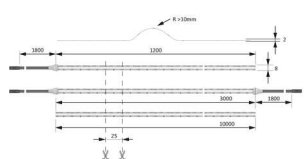

PRODUKTDATENBLATT

Versa COB 10 12VDC xtrawarmweiß

Versa COB 10 12VDC xw
L=10m 10W/m Konfektionsrolle
5600941

Art. Nr.: E9347999 **Abmessungen:** 0,0 x 0,0 x 0,0 mm (L x B x H)
Web ID: 933MLHB5600941 **Verpackungseinheit:** 1 Stück
EAN: 4250985913758 **Mind. Bestellmenge:** 1 Stück

Produktdetails

Gewicht: 1 kg
Leistungsaufnahme: 12 V
Lichtfarbe: Extra Warmweiß
Nennlänge: 10000

Produktvorteile:

Besonders gleichmäßige, homogene Leuchtfläche
Für Funktions- und Akzentbeleuchtung
gleichermaßen geeignet
Perfekte Ergebnisse auch in flachen Profilen
Produkteigenschaft
Homogene Ausleuchtung in ChannelLine Profilen
Beidseitige Zuleitung bei 3000 mm Länge
(ein Schnitt, zwei Leuchten), siehe Zeichnung
COB (Chip-On-Board) mit durchgehender
Phosphorbeschichtung

PRODUKTDATENBLATT

Kennzeichen: c X 3 M

Schutzart: IP 20

Zuleitung: 1800 mm

Steckverbindung: LED-Mini-Steckverbindung M1 (max. 36 W)

Anschluss an: LED-Vorschaltgerät

Anwendung:

Speziell für flache ChannelLine Profile

Ideal für ChannelLine I, I2 und M

Geeignet für Anwendungen, bei denen die Lichtquelle sichtbar ist z. B. Rahmenbeleuchtung am Spiegelschrank

Bestellhinweis:

Zur 10 m Rolle werden Anlötleitungen benötigt

Farbgleichmässigkeit (Farbort) kann variieren